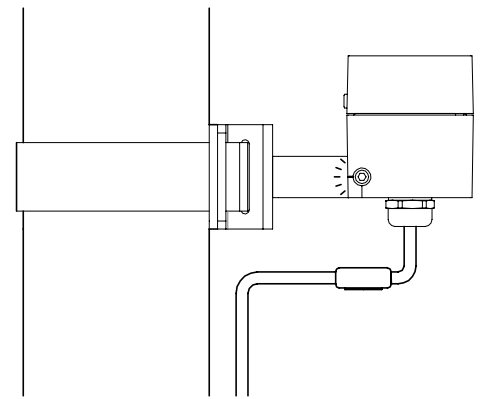

Torque/แรงบิด : 0.5 Nm.

4

⚠ Maximum Ø 300 mm.
ขนาดใหญ่สุด

4.4 Pull
ดึง

5

Installation complete
การติดตั้งเสร็จสมบูรณ์