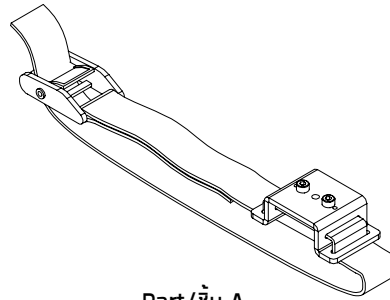

FACTORY :

29 MOO 3 TAMBOL BANSANG, AMPER BANSANG, PRACHINBURI 25150 THAILAND TEL: +66(0)89 900 5904
29 หมู่ 3 ตำบลบ้านสร้าง อำเภอบ้านสร้าง จังหวัดปราจีนบุรี 25150 โทร : +66(0)89 900 5904

INSTALLATION MANUAL
PRODUCT NAME : Tree Strap

Ordering Code/รหัสสั่งซื้อ : AUN-TRS-0004-00

1

Part/ชิ้น A

Example/ตัวอย่าง

Part/ชิ้น B

2

Unit : mm.

3

Torque/แรงบิด : 0.5 Nm.

4

⚠ Maximum Ø 300 mm.
ขนาดใหญ่สุด

4.4 Pull
ดึง

5

Installation complete
การติดตั้งเสร็จสมบูรณ์