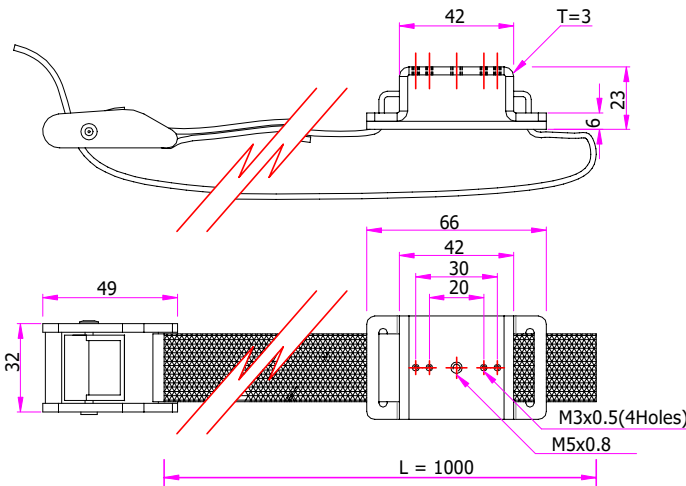

Ordering Code/รหัสสั่งซื้อ : AUN-TRS-0004-00

1

Part/ชิ้น A

Example/ตัวอย่าง

Part/ชิ้น B

2

Unit : mm.

3

Torque/แรงบิด : 0.5 Nm.

4

⚠ Maximum Ø 300 mm.
ขนาดใหญ่สุด

4.4 Pull
ดึง

5

Installation complete
การติดตั้งเสร็จสมบูรณ์