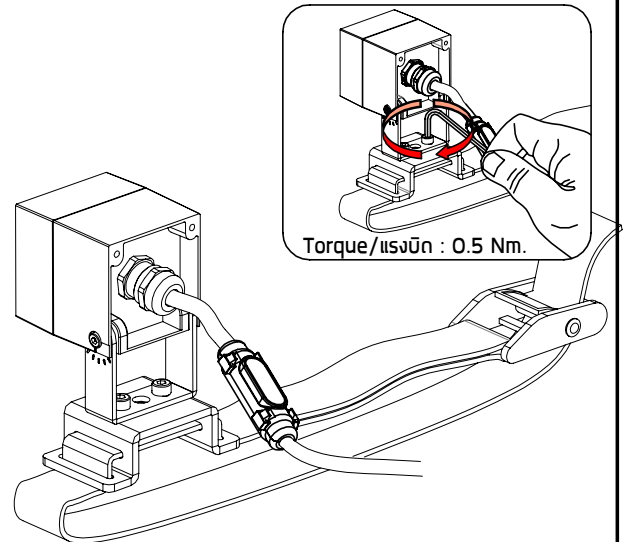

Ordering Code/รหัสสั่งซื้อ : AUN-TRS-0004-00

1

Part/ชิ้น A

Example/ตัวอย่าง

Part/ชิ้น B

2

Unit : mm.

3

Torque/แรงบิด : 0.5 Nm.

4

⚠ Maximum Ø 300 mm.
ขนาดใหญ่สุด

4.4 Pull
ดึง

5

Installation complete
การติดตั้งเสร็จสมบูรณ์