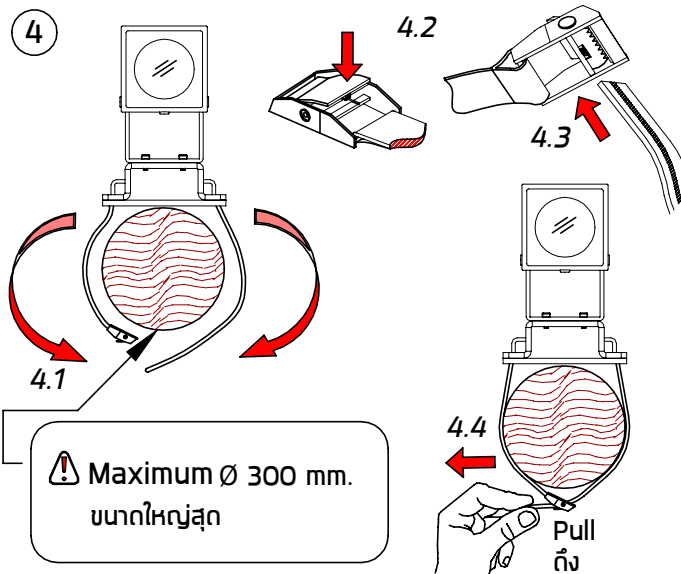

Ordering Code/รหัสสั่งซื้อ : AUN-TRS-0004-00

1

Part/ชิ้น A

Example/ตัวอย่าง

Part/ชิ้น B

2

Unit : mm.

3

Torque/แรงบิด : 0.5 Nm.

4

⚠ Maximum Ø 300 mm.
ขนาดใหญ่สุด

4.4 Pull
ดึง

5

Installation complete
การติดตั้งเสร็จสมบูรณ์