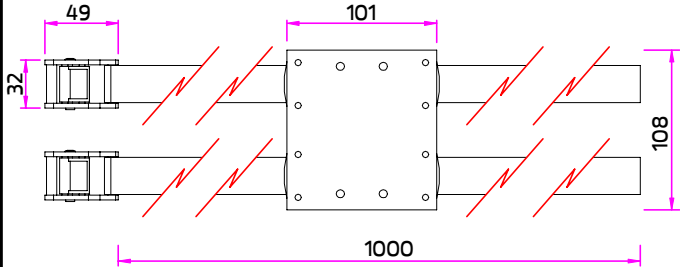

INSTALLATION MANUAL

PRODUCT NAME : Double Tree Strap for Big Base.

Unit :mm.

Double Tree Strap for Big Base / ชุดสายรัดต้นไม้
Ordering Code/รหัสสั่งซื้อ : AUN-TRS-0002-00

1

Sample Part
ตัวอย่างชิ้นส่วน

Part/ชิ้น A

Part/ชิ้น B

2

3

4

5