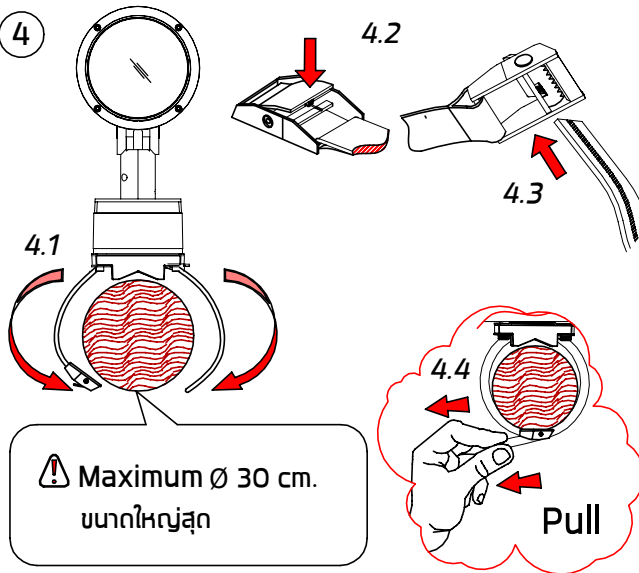

INSTALLATION MANUAL

PRODUCT NAME : Double Tree Strap for Big Base.

Unit :mm.

Double Tree Strap for Big Base / ชุดสายรัดต้นไม้
Ordering Code/รหัสสั่งซื้อ : AUN-TRS-0002-00

1

Sample Part
ตัวอย่างชิ้นส่วน

Part/ชิ้น A

Part/ชิ้น B

2

3

4

5