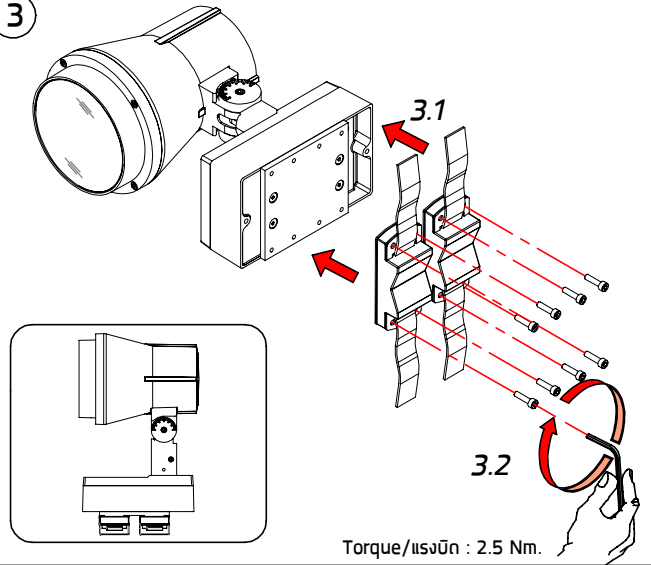

INSTALLATION MANUAL

PRODUCT NAME : Double Tree Strap for Big Base.

Unit :mm.

Double Tree Strap for Big Base / ชุดสายรัดต้นไม้
Ordering Code/รหัสสั่งซื้อ : AUN-TRS-0002-00

1

Sample Part
ตัวอย่างชิ้นส่วน

Part/ชิ้น A

Part/ชิ้น B

2

3

4

5