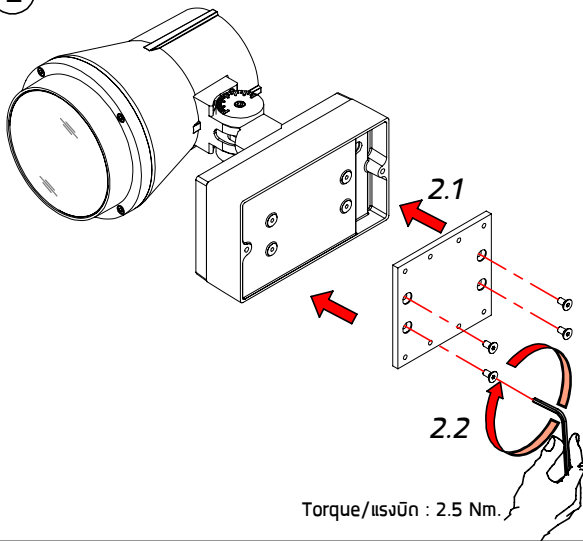

INSTALLATION MANUAL

PRODUCT NAME : Double Tree Strap for Big Base.

Unit :mm.

Double Tree Strap for Big Base / ชุดสายรัดต้นไม้
Ordering Code/รหัสสั่งซื้อ : AUN-TRS-0002-00

1

Sample Part
ตัวอย่างชิ้นส่วน

Part/ชิ้น A

Part/ชิ้น B

2

3

4

5