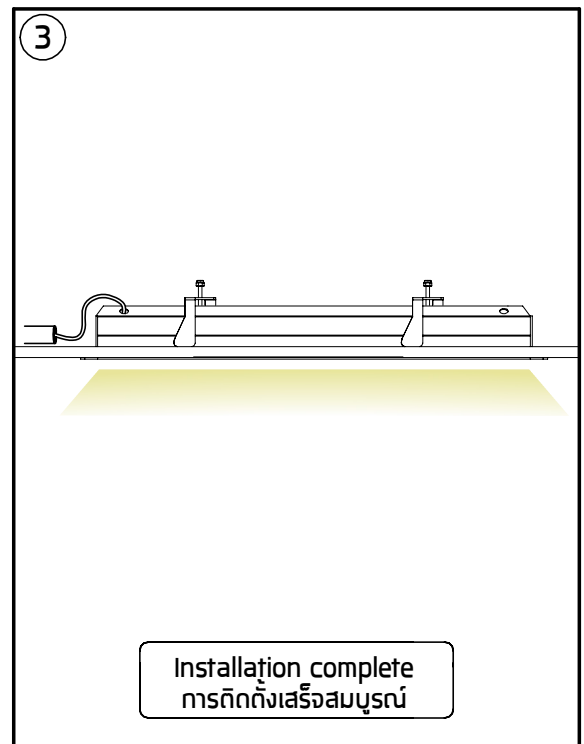

INSTALLATION MANUAL

PRODUCT NAME : Mounting Profile for Recessed Ceiling

No.	Accessories Name	Ordering Code
1.	Mounting Profile for Recessed Ceiling L = 546mm.	AUN-RCH-0013-XX
2.	Mounting Profile for Recessed Ceiling L = 1046mm.	AUN-RCH-0014-XX
3.	Mounting Profile for Recessed Ceiling L = 2046mm.	AUN-RCH-0015-XX

Ordering Code	L1	L2	L3
AUN-RCH-0013-XX	546	526	510
AUN-RCH-0014-XX	1046	1026	1010
AUN-RCH-0015-XX	2046	2026	2010

4 Sample: Continuous installation
ตัวอย่างการต่อต่อ

Detail-A

- Clean the products regularly to maintain good light output and prolong surface quality .
Only use solvent-free cleaning solutions on the products.
ทำความสะอาดผลิตภัณฑ์เป็นประจำเพื่อรักษาความส่องสว่างที่ดีและยืดอายุคุณภาพพื้นผิว
ใช้น้ำยาทำความสะอาดที่ไม่มีแอลกอฮอล์หรือตัวทำละลายกับผลิตภัณฑ์เท่านั้น