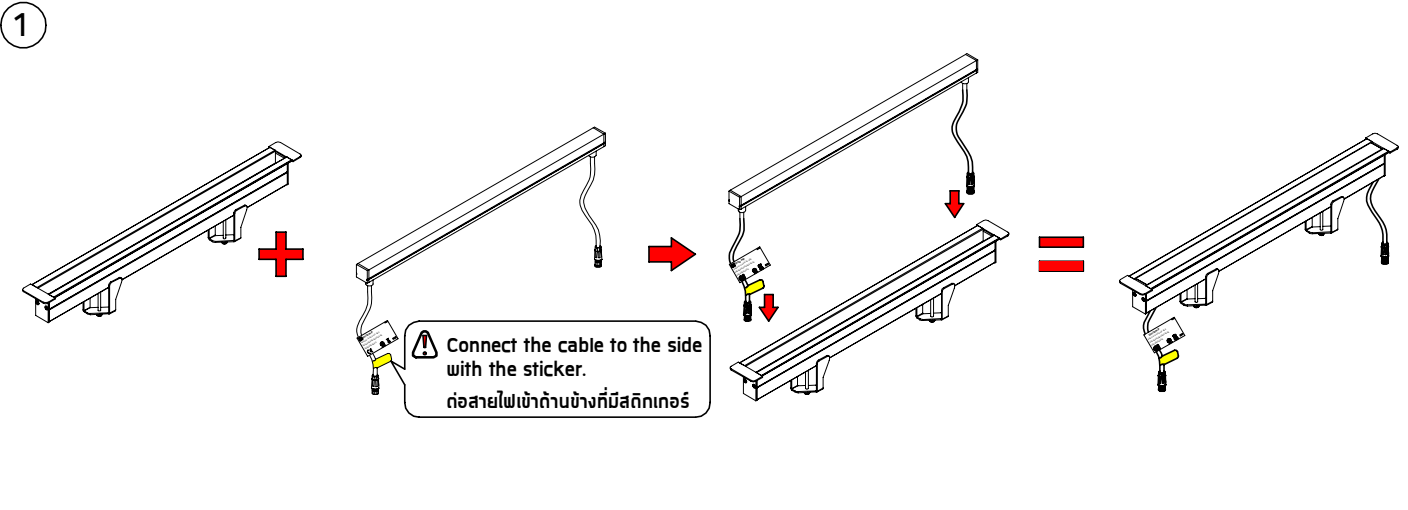

INSTALLATION MANUAL

PRODUCT NAME : Mounting Profile for Recessed Ceiling

No.	Accessories Name	Ordering Code
1.	Mounting Profile for Recessed Ceiling L = 546mm.	AUN-RCH-0013-XX
2.	Mounting Profile for Recessed Ceiling L = 1046mm.	AUN-RCH-0014-XX
3.	Mounting Profile for Recessed Ceiling L = 2046mm.	AUN-RCH-0015-XX

Ordering Code	L1	L2	L3
AUN-RCH-0013-XX	546	526	510
AUN-RCH-0014-XX	1046	1026	1010
AUN-RCH-0015-XX	2046	2026	2010

4 Sample: Continuous installation
ตัวอย่างการต่อต่อ

Detail-A

- Clean the products regularly to maintain good light output and prolong surface quality .
Only use solvent-free cleaning solutions on the products.
ทำความสะอาดผลิตภัณฑ์เป็นประจำเพื่อรักษาความส่องสว่างที่ดีและยืดอายุคุณภาพพื้นผิว
ใช้น้ำยาทำความสะอาดที่ไม่มีแอลกอฮอล์หรือตัวทำละลายกับผลิตภัณฑ์เท่านั้น