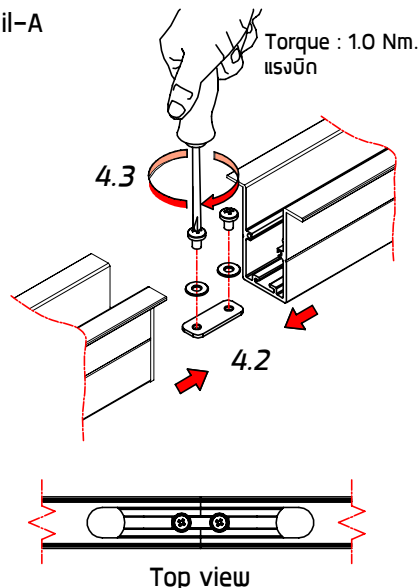

INSTALLATION MANUAL

PRODUCT NAME : Mounting Profile for Recessed Ceiling

No.	Accessories Name	Ordering Code
1.	Mounting Profile for Recessed Ceiling L = 546mm.	AUN-RCH-0013-XX
2.	Mounting Profile for Recessed Ceiling L = 1046mm.	AUN-RCH-0014-XX
3.	Mounting Profile for Recessed Ceiling L = 2046mm.	AUN-RCH-0015-XX

Ordering Code	L1	L2	L3
AUN-RCH-0013-XX	546	526	510
AUN-RCH-0014-XX	1046	1026	1010
AUN-RCH-0015-XX	2046	2026	2010

4 Sample: Continuous installation
ตัวอย่างการต่อต่อ

Detail-A

- Clean the products regularly to maintain good light output and prolong surface quality .
Only use solvent-free cleaning solutions on the products.
ทำความสะอาดผลิตภัณฑ์เป็นประจำเพื่อรักษาความส่องสว่างที่ดีและยืดอายุคุณภาพพื้นผิว
ใช้น้ำยาทำความสะอาดที่ไม่มีแอลกอฮอล์หรือตัวทำละลายกับผลิตภัณฑ์เท่านั้น