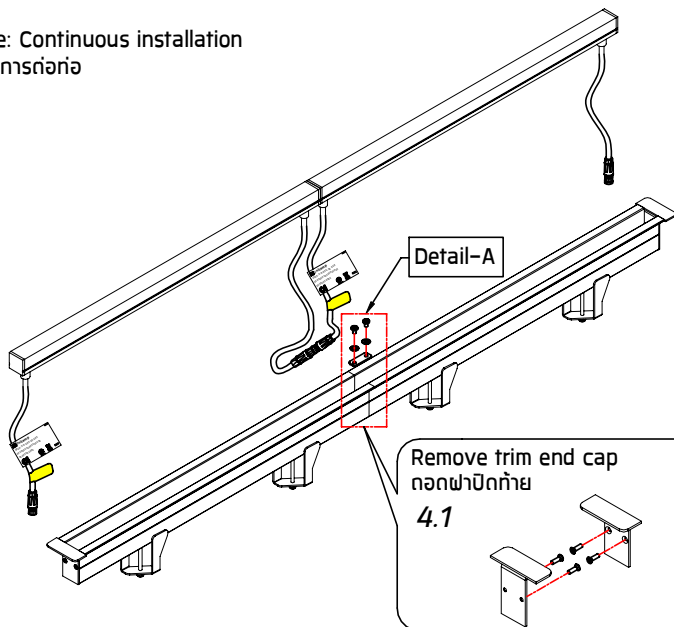

INSTALLATION MANUAL

PRODUCT NAME : Mounting Profile for Recessed Ceiling

No.	Accessories Name	Ordering Code
1.	Mounting Profile for Recessed Ceiling L = 546mm.	AUN-RCH-0013-XX
2.	Mounting Profile for Recessed Ceiling L = 1046mm.	AUN-RCH-0014-XX
3.	Mounting Profile for Recessed Ceiling L = 2046mm.	AUN-RCH-0015-XX

Ordering Code	L1	L2	L3
AUN-RCH-0013-XX	546	526	510
AUN-RCH-0014-XX	1046	1026	1010
AUN-RCH-0015-XX	2046	2026	2010

4 Sample: Continuous installation
ตัวอย่างการต่อต่อ

Detail-A

- Clean the products regularly to maintain good light output and prolong surface quality .
Only use solvent-free cleaning solutions on the products.
ทำความสะอาดผลิตภัณฑ์เป็นประจำเพื่อรักษาความส่องสว่างที่ดีและยืดอายุคุณภาพพื้นผิว
ใช้น้ำยาทำความสะอาดที่ไม่มีแอลกอฮอล์หรือตัวทำละลายกับผลิตภัณฑ์เท่านั้น