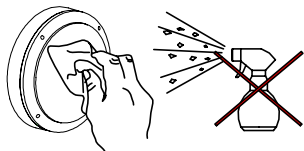

INSTALLATION MANUAL

PRODUCT NAME : Mounting Profile for Recessed Ceiling

No.	Accessories Name	Ordering Code
1.	Mounting Profile for Recessed Ceiling L = 546mm.	AUN-RCH-0013-XX
2.	Mounting Profile for Recessed Ceiling L = 1046mm.	AUN-RCH-0014-XX
3.	Mounting Profile for Recessed Ceiling L = 2046mm.	AUN-RCH-0015-XX

Ordering Code	L1	L2	L3
AUN-RCH-0013-XX	546	526	510
AUN-RCH-0014-XX	1046	1026	1010
AUN-RCH-0015-XX	2046	2026	2010

4 Sample: Continuous installation
ตัวอย่างการต่อต่อ

Detail-A

- Clean the products regularly to maintain good light output and prolong surface quality .
Only use solvent-free cleaning solutions on the products.
ทำความสะอาดผลิตภัณฑ์เป็นประจำเพื่อรักษาความส่องสว่างที่ดีและยืดอายุคุณภาพพื้นผิว
ใช้น้ำยาทำความสะอาดที่ไม่มีแอลกอฮอล์หรือตัวทำละลายกับผลิตภัณฑ์เท่านั้น