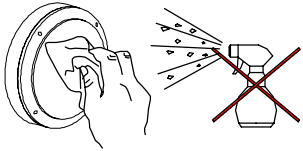

## INSTALLATION MANUAL

PRODUCT NAME : Mounting Profile for Recessed Ceiling

No.	Accessories Name	Ordering Code
1.	Mounting Profile for Recessed Ceiling L = 546mm.	AUN-RCH-0013-XX
2.	Mounting Profile for Recessed Ceiling L = 1046mm.	AUN-RCH-0014-XX
3.	Mounting Profile for Recessed Ceiling L = 2046mm.	AUN-RCH-0015-XX

4 Sample: Continuous installation  
ตัวอย่างการต่อต่อ

Detail-A

- Clean the products regularly to maintain good light output and prolong surface quality .  
Only use solvent-free cleaning solutions on the products.  
ทำความสะอาดผลิตภัณฑ์เป็นประจำเพื่อรักษาความส่องสว่างที่ดีและยืดอายุคุณภาพพื้นผิว  
ใช้น้ำยาทำความสะอาดที่ไม่มีแอลกอฮอล์หรือตัวทำละลายกับผลิตภัณฑ์เท่านั้น