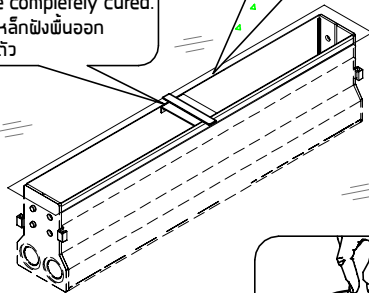

INSTALLATION MANUAL

PRODUCT NAME : Recess Housing for SIRIUS 300

Recess Housing for SIRIUS 300

Ordering Code/รหัสสั่งซื้อ : AUN-RCH-0011-01

Top view

Cable/สายไฟ

200-300 mm.

Cable pipe  
ท่อกำสายไฟ

Water drainage pipe  
ท่อน้ำทิ้ง

gravel  
ก้อนกรวด

Concrete  
คอนกรีต

⚠ Take out steel supporter when concrete completely cured.  
ถอดตัวค้ำกล่องเหล็กฟิงพื้นออกเมื่อคอนกรีตแข็งตัว

⚠ Recess Housing can be connected.  
กล่องฟิงพื้นสามารถต่อกันได้