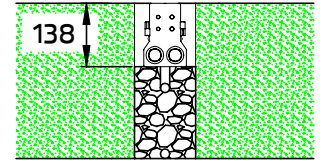

INSTALLATION MANUAL

PRODUCT NAME : Recess Housing for SIRIUS 300

Recess Housing for SIRIUS 300

Ordering Code/รหัสสั่งซื้อ : AUN-RCH-0011-01

Top view

Cable/สายไฟ

200-300 mm.

Cable pipe
ท่อกำสายไฟ

Water drainage pipe
ท่อน้ำทิ้ง

gravel
ก้อนกรวด

Concrete
คอนกรีต

⚠ Take out steel supporter when concrete completely cured.
ถอดตัวค้ำกล่องเหล็กฟิงพื้นออกเมื่อคอนกรีตแข็งตัว

⚠ Recess Housing can be connected.
กล่องฟิงพื้นสามารถต่อกันได้

Torque : 1 Nm.

☒ Yes
ถูกต้อง

☒ No
ไม่ถูกต้อง

☒ No
ไม่ถูกต้อง

138

Installation complete
การติดตั้งเสร็จสมบูรณ์