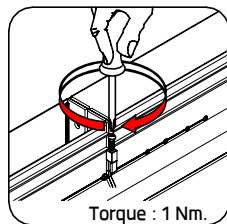

Water drainage pipe  
ท่อน้ำทิ้ง

gravel  
ก้อนกรวด

Concrete  
คอนกรีต

⚠ Take out steel supporter when concrete completely cured.  
ถอดตัวค้ำกล่องเหล็กฟิงพื้นออกเมื่อคอนกรีตแข็งตัว

⚠ Recess Housing can be connected.  
กล่องฟิงพื้นสามารถต่อกันได้

Torque : 1 Nm.

Yes  
ถูกต้อง

No  
ไม่ถูกต้อง

No  
ไม่ถูกต้อง

138

Installation complete  
การติดตั้งเสร็จสมบูรณ์