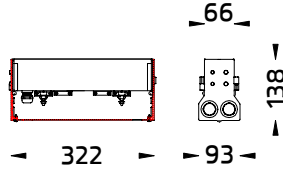

INSTALLATION MANUAL

PRODUCT NAME : Recess Housing for SIRIUS 300

Recess Housing for SIRIUS 300

Ordering Code/รหัสสั่งซื้อ : AUN-RCH-0011-01

Top view

Cable/สายไฟ

200-300 mm.

Cable pipe  
ท่อกำสายไฟ