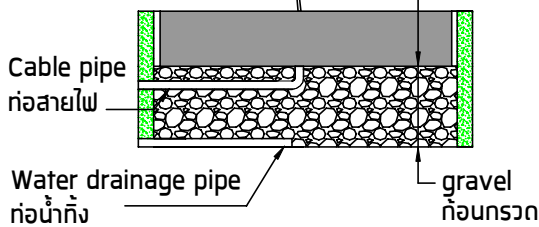

INSTALLATION MANUAL

PRODUCT NAME : Recess Housing for SIRIUS 300

Recess Housing for SIRIUS 300

Ordering Code/รหัสสั่งซื้อ : AUN-RCH-0011-01

Top view

Cable/สายไฟ

200-300 mm.

Cable pipe  
ท่อกำสายไฟ

Water drainage pipe  
ท่อน้ำทิ้ง

gravel  
ก้อนกรวด

Concrete  
คอนกรีต

⚠ Take out steel supporter when concrete completely cured.  
ถอดตัวค้ำกล่องเหล็กฟิงพื้นออกเมื่อคอนกรีตแข็งตัว

⚠ Recess Housing can be connected.  
กล่องฟิงพื้นสามารถต่อกันได้