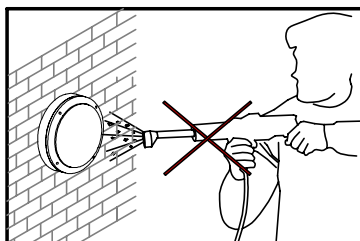

- Do not use a high pressure washer to clean the products.
  ห้ามใช้เครื่องฉีดน้ำแรงดันสูงในการทำความสะอาดผลิตภัณฑ์