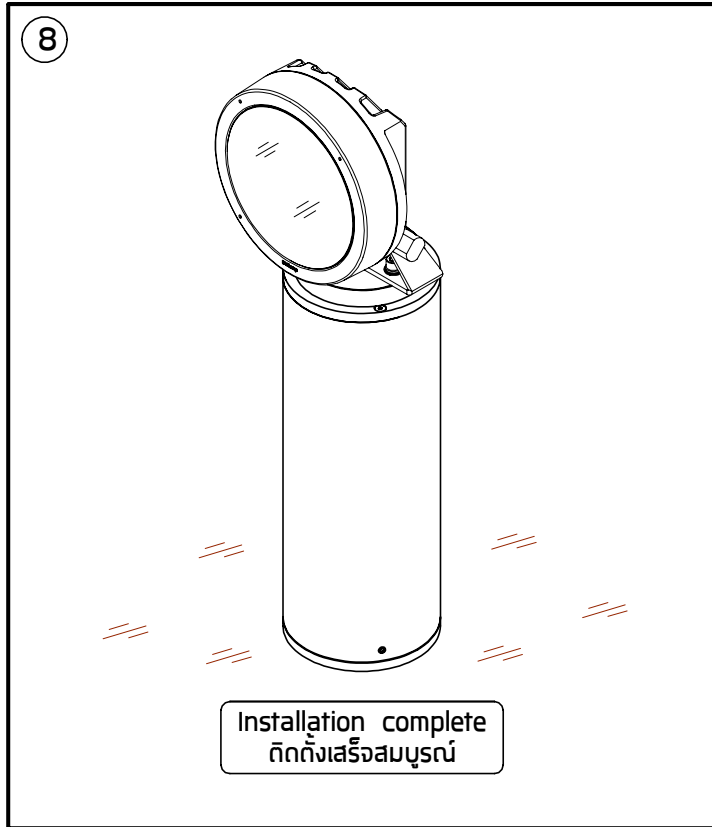

INSTALLATION MANUAL

PRODUCT NAME : Short Pole.

No.	Accessories Name	Ordering Code
1.	Short Pole.	AUN-POL-0030-XX

Anchor bolt kit available separately.

ชุดสมอฝังพื้น แอลบีโกล์ แยกจำหน่าย

Ordering Code/รหัสสั่งซื้อ : AUN-ACB-0007-00