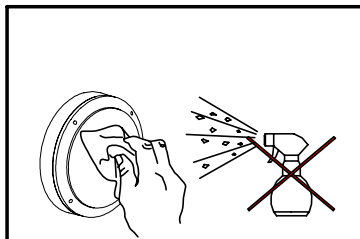

- Clean the products regularly to maintain good light output and prolong surface quality .
  Only use solvent-free cleaning solutions on the products.
  ทำความสะอาดผลิตภัณฑ์เป็นประจำเพื่อรักษาความส่องสว่างที่ดีและยืดอายุคุณภาพพื้นผิว
  ใช้น้ำยาทำความสะอาดที่ไม่มีแอลกอฮอล์หรือตัวทำละลายกับผลิตภัณฑ์เท่านั้น