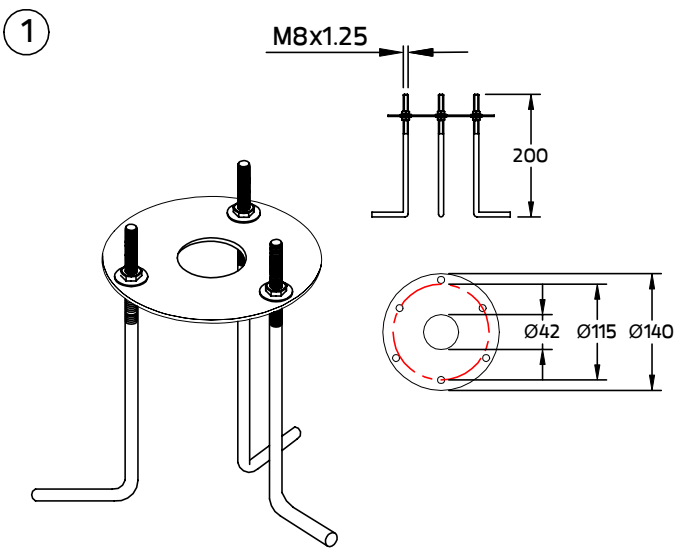

INSTALLATION MANUAL

PRODUCT NAME : Short Pole.

No.	Accessories Name	Ordering Code
1.	Short Pole.	AUN-POL-0030-XX

Anchor bolt kit available separately.

ชุดสมอฝังพื้น แอลบีโกล์ แยกจำหน่าย

Ordering Code/รหัสสั่งซื้อ : AUN-ACB-0007-00