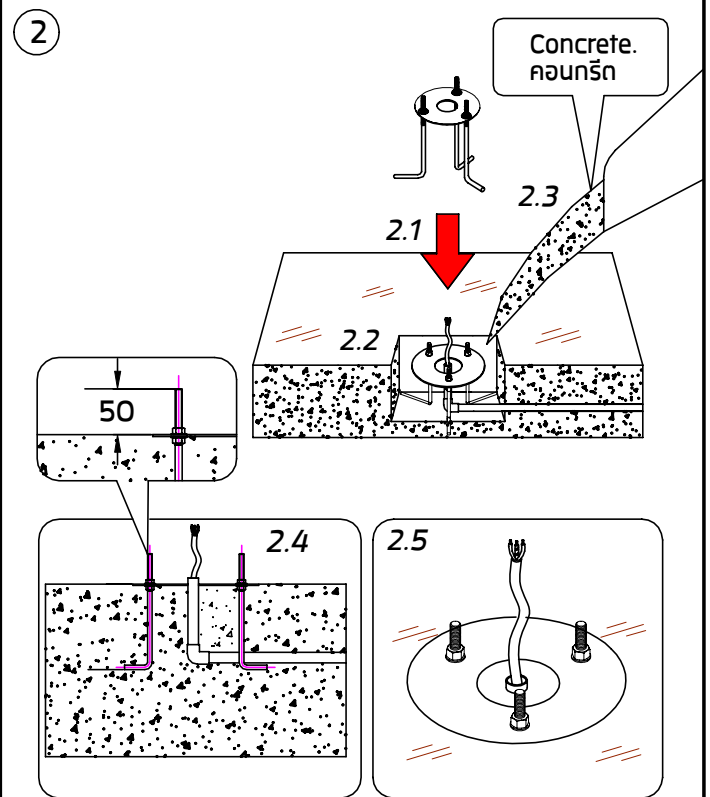

INSTALLATION MANUAL

PRODUCT NAME : Short Pole.

No.	Accessories Name	Ordering Code
1.	Short Pole.	AUN-POL-0030-XX

Anchor bolt kit available separately.

ชุดสมอฝังพื้น แอลบีโกล์ แยกจำหน่าย

Ordering Code/รหัสสั่งซื้อ : AUN-ACB-0007-00