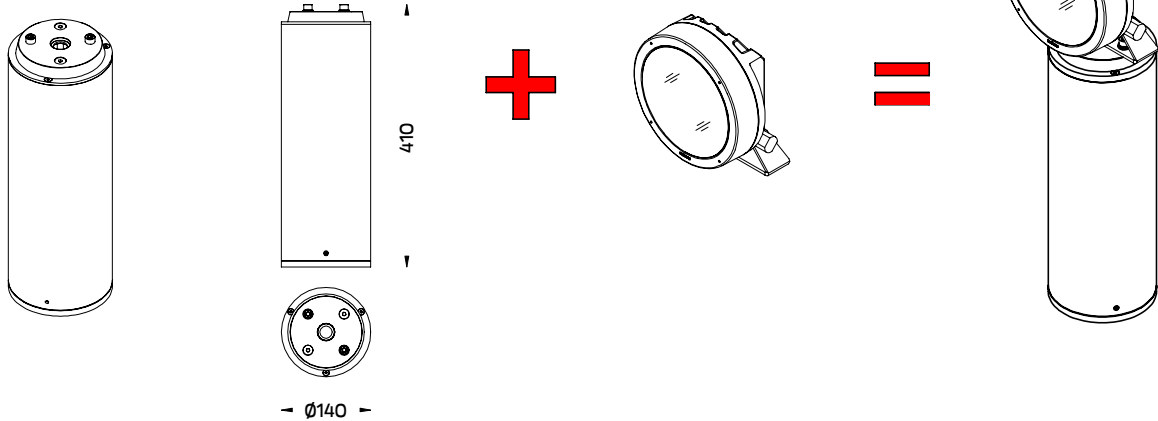

INSTALLATION MANUAL

PRODUCT NAME : Short Pole.

No.	Accessories Name	Ordering Code
1.	Short Pole.	AUN-POL-0030-XX

Anchor bolt kit available separately.

ชุดสมอฝังพื้น แอลบีโกล์ แยกจำหน่าย

Ordering Code/รหัสสั่งซื้อ : AUN-ACB-0007-00