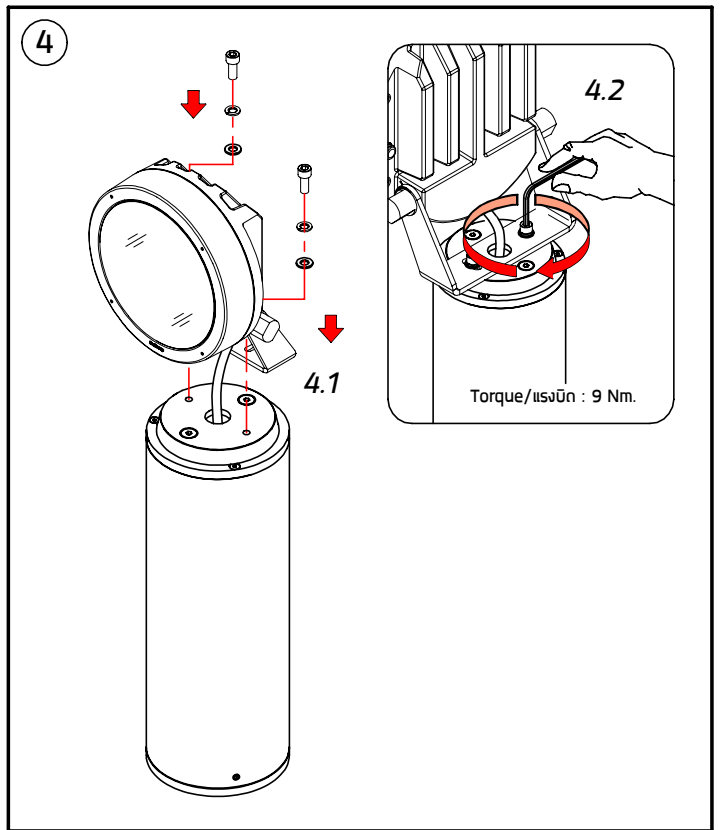

INSTALLATION MANUAL

PRODUCT NAME : Short Pole.

No.	Accessories Name	Ordering Code
1.	Short Pole.	AUN-POL-0030-XX

Anchor bolt kit available separately.

ชุดสมอฝังพื้น แอลบีโกล์ แยกจำหน่าย

Ordering Code/รหัสสั่งซื้อ : AUN-ACB-0007-00