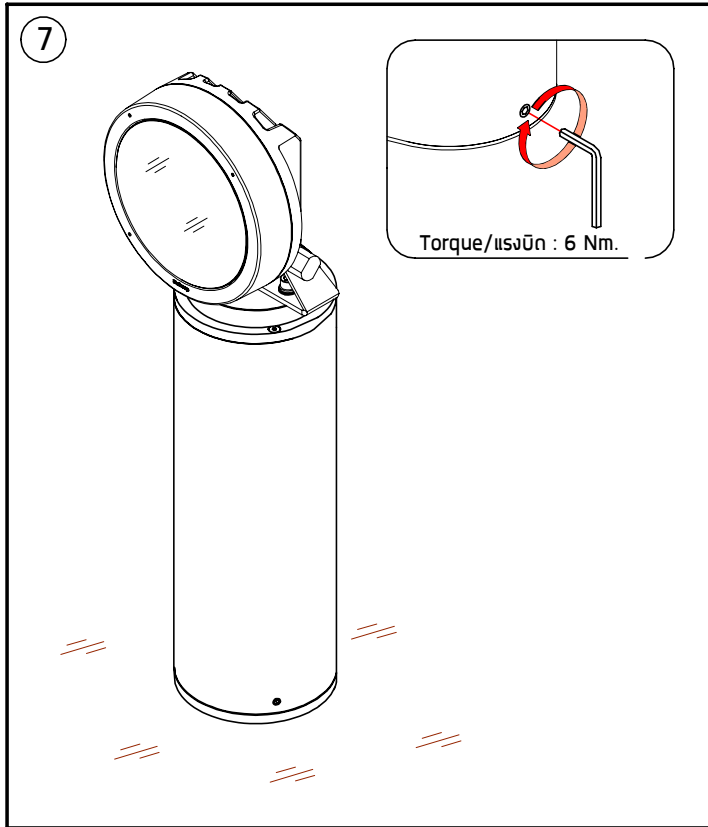

INSTALLATION MANUAL

PRODUCT NAME : Short Pole.

No.	Accessories Name	Ordering Code
1.	Short Pole.	AUN-POL-0030-XX

Anchor bolt kit available separately.

ชุดสมอฝังพื้น แอลบีโกล์ แยกจำหน่าย

Ordering Code/รหัสสั่งซื้อ : AUN-ACB-0007-00