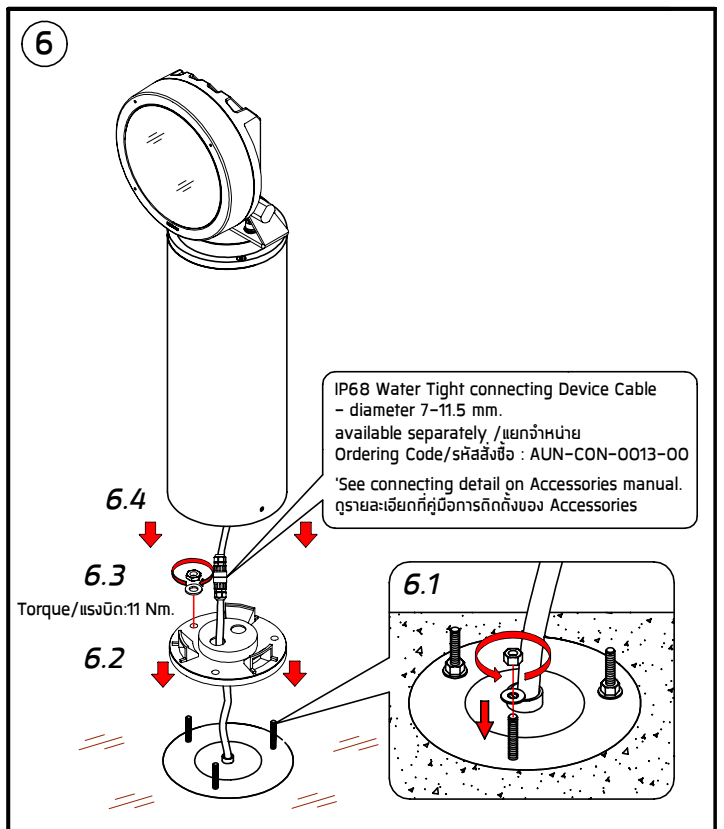

INSTALLATION MANUAL

PRODUCT NAME : Short Pole.

No.	Accessories Name	Ordering Code
1.	Short Pole.	AUN-POL-0030-XX

Anchor bolt kit available separately.

ชุดสมอฝังพื้น แอลบีโกล์ แยกจำหน่าย

Ordering Code/รหัสสั่งซื้อ : AUN-ACB-0007-00