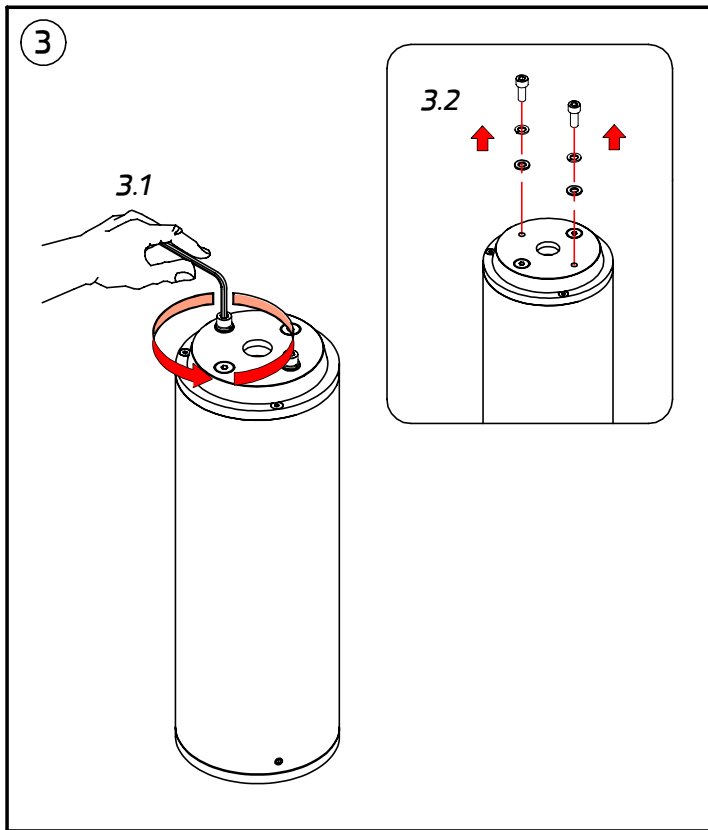

INSTALLATION MANUAL

PRODUCT NAME : Short Pole.

No.	Accessories Name	Ordering Code
1.	Short Pole.	AUN-POL-0030-XX

Anchor bolt kit available separately.

ชุดสมอฝังพื้น แอลบีโกล์ แยกจำหน่าย

Ordering Code/รหัสสั่งซื้อ : AUN-ACB-0007-00