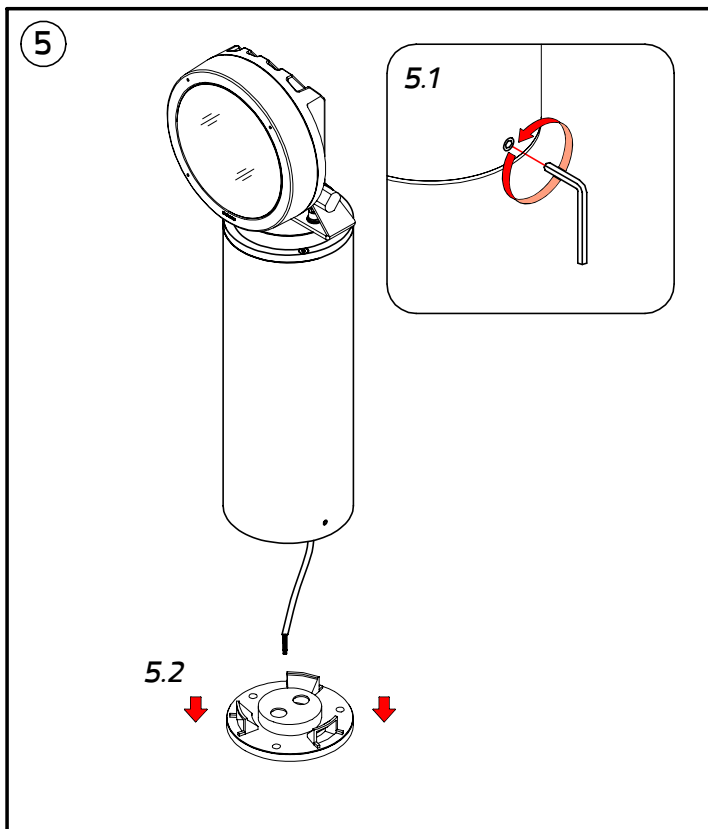

INSTALLATION MANUAL

PRODUCT NAME : Short Pole.

No.	Accessories Name	Ordering Code
1.	Short Pole.	AUN-POL-0030-XX

Anchor bolt kit available separately.

ชุดสมอฝังพื้น แอลบีโกล์ แยกจำหน่าย

Ordering Code/รหัสสั่งซื้อ : AUN-ACB-0007-00