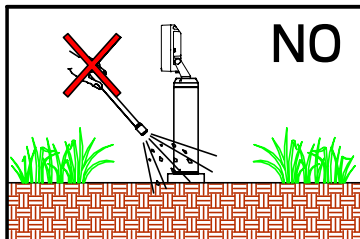

INSTALLATION MANUAL

PRODUCT NAME : Short Pole.

No.	Accessories Name	Ordering Code
1.	Short Pole.	AUN-POL-0030-XX

Anchor bolt kit available separately.

ชุดสมอฝังพื้น แอลบีโกล์ แยกจำหน่าย

Ordering Code/รหัสสั่งซื้อ : AUN-ACB-0007-00