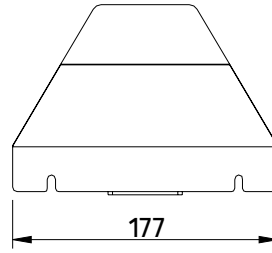

INSTALLATION MANUAL

PRODUCT NAME : Glare Shield Cap

Unit:mm.

| No. | Ordering Code | Accessories Name |
|-----|-----------------|---------------------------|
| 1. | AUN-GSH-0053-XX | Glare Shield Cap for VELA |

1 Sample Part
ตัวอย่างชิ้นส่วน

Part/ชิ้น A

Part/ชิ้น B

2

2.1

2.2

Assembly
Glare Shield Cap+base
ประกอบแคปชีวแคมกับฐาน

Torque :2.5 Nm.
แรงบิด