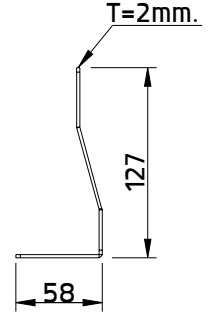

INSTALLATION MANUAL

PRODUCT NAME : Glare Shield Cap

Unit:mm.

| No. | Ordering Code | Accessories Name |
|-----|-----------------|---------------------------|
| 1. | AUN-GSH-0053-XX | Glare Shield Cap for VELA |

1 Sample Part
ตัวอย่างชิ้นส่วน

Part/ชิ้น A

Part/ชิ้น B

2

2.1

2.2

Assembly
Glare Shield Cap+base
ประกอบแคปชีวแคมกับฐาน

Torque :2.5 Nm.
แรงบิด