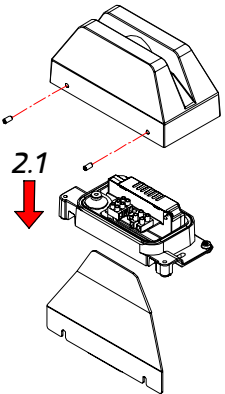

1 Sample Part
ตัวอย่างชิ้นส่วน

Part/ชิ้น A

Part/ชิ้น B

2

2.1

2.2

Assembly
Glare Shield Cap+base
ประกอบแคปชีวแคมกับฐาน

Torque :2.5 Nm.
แรงบิด