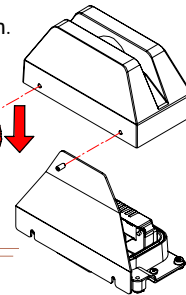

INSTALLATION MANUAL

PRODUCT NAME : Glare Shield Cap

Unit:mm.

No.	Ordering Code	Accessories Name
1.	AUN-GSH-0053-XX	Glare Shield Cap for VELA

1 Sample Part
ตัวอย่างชิ้นส่วน

2

2.1

2.2

Assembly
Glare Shield Cap+base
ประกอบแคปชีวแคมกับฐาน

Torque :2.5 Nm.
แรงบิด

2.5

2.3

Torque :1 Nm.
แรงบิด

1

2.4

Installation complete
การติดตั้งเสร็จสมบูรณ์