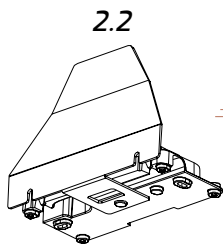

1 Sample Part
ตัวอย่างชิ้นส่วน

Part/ชิ้น A

Part/ชิ้น B

2

2.1

2.2

Assembly
Glare Shield Cap+base
ประกอบแคปชีวแคมกับฐาน

Torque :2.5 Nm.
แรงบิด