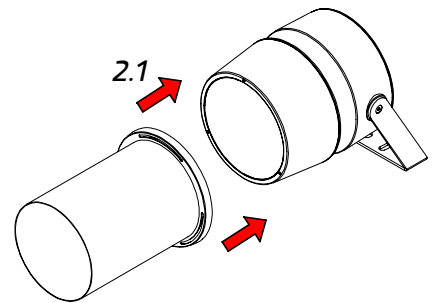

INSTALLATION MANUAL

PRODUCT NAME : Snoot

No.	Ordering Code	For Product Name
1.	AUN-GSH-0051-XX	Mega CETUS

1

Part/ชิ้น A

Part/ชิ้น B

2

3