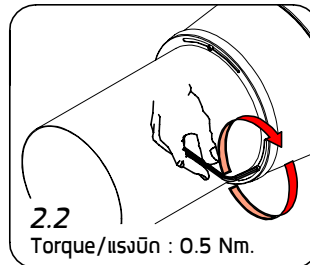

INSTALLATION MANUAL

PRODUCT NAME : Snoot

No.	Ordering Code	For Product Name
1.	AUN-GSH-0051-XX	Mega CETUS

1

Part/ชิ้น A

Part/ชิ้น B

2

3