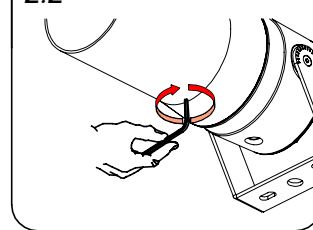

2.2 Torque/แรงบิด : 1.0 Nm.

3