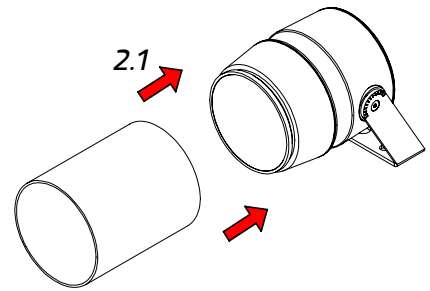

## INSTALLATION MANUAL

PRODUCT NAME : Snoot

| No. | Ordering Code   | For Product Name |
|-----|-----------------|------------------|
| 1.  | AUN-GSH-0050-XX | Medium CETUS     |

1

Part/ชิ้น A

Part/ชิ้น B

2