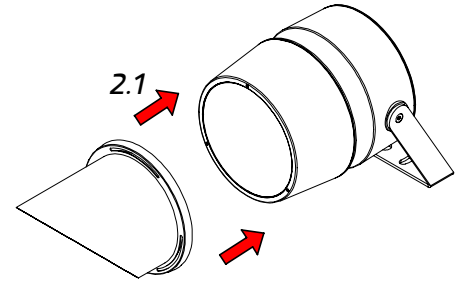

## INSTALLATION MANUAL

PRODUCT NAME : Glare shield cap

No.	Ordering Code	For Product Name
1.	AUN-GSH-0049-XX	Mega CETUS

1

Part/ชิ้น A

Part/ชิ้น B

2

3