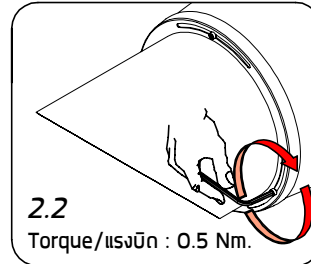

## INSTALLATION MANUAL

PRODUCT NAME : Glare shield cap

No.	Ordering Code	For Product Name
1.	AUN-GSH-0049-XX	Mega CETUS

1

Part/ชิ้น A

Part/ชิ้น B

2

3