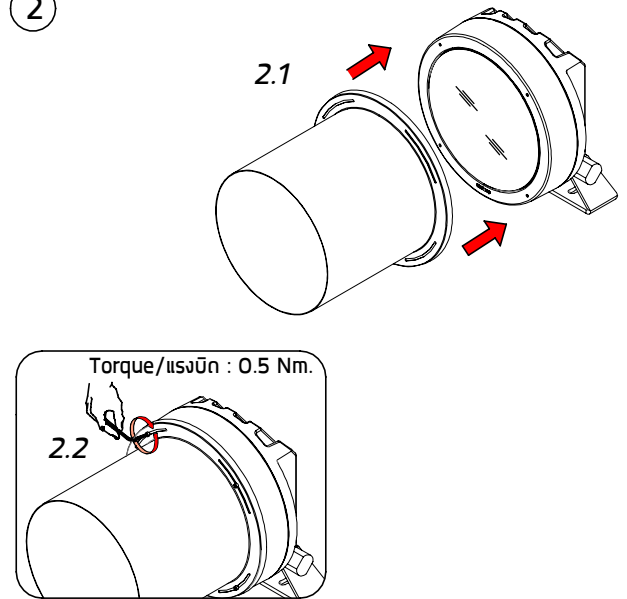

Part/ชิ้น : A

Part/ชิ้น : B

2

3