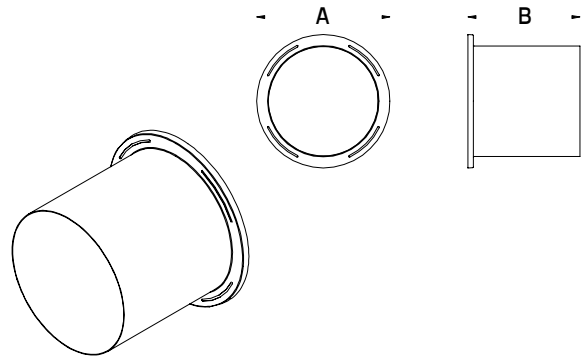

INSTALLATION MANUAL  
PRODUCT NAME : Snoot

No.	Accessory Name	Ordering Code	Dimension	
			A	B
1.	Snoot for Mini SPACE	AUN-GSH-0025-XX	Ø251	210
2.	Snoot for Medium SPACE	AUN-GSH-0026-XX	Ø321	260

1

Part/ชิ้น : A