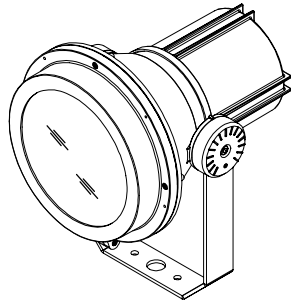

INSTALLATION MANUAL

PRODUCT NAME : Glare Shield Cap for CANNON 280,360,480

No.	Ordering Code	For Product Name
1.	AUN-GHS-0008-XX	CANNON 280
2.	AUN-GHS-0009-XX	CANNON 360
3.	AUN-GHS-0010-XX	CANNON 480

1

Part/ชิ้น A

Part/ชิ้น B

2

2.2

Torque/แรงบิด : 1.0 Nm.

3

Installation complete
การติดตั้งเสร็จสมบูรณ์