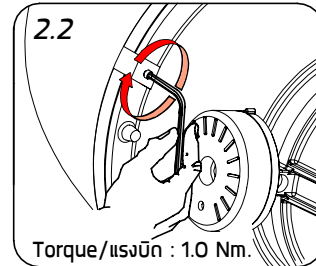

INSTALLATION MANUAL

PRODUCT NAME : Glare Shield Cap for CANNON 280,360,480

No.	Ordering Code	For Product Name
1.	AUN-GHS-0008-XX	CANNON 280
2.	AUN-GHS-0009-XX	CANNON 360
3.	AUN-GHS-0010-XX	CANNON 480

1

Part/ชิ้น A

Part/ชิ้น B

2

2.2

Torque/แรงบิด : 1.0 Nm.

3

Installation complete
การติดตั้งเสร็จสมบูรณ์