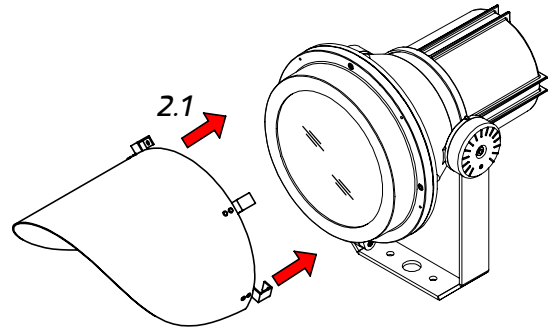

INSTALLATION MANUAL

PRODUCT NAME : Glare Shield Cap for CANNON 280,360,480

No.	Ordering Code	For Product Name
1.	AUN-GHS-0008-XX	CANNON 280
2.	AUN-GHS-0009-XX	CANNON 360
3.	AUN-GHS-0010-XX	CANNON 480

1

Part/ชิ้น A

Part/ชิ้น B

2

2.2

Torque/แรงบิด : 1.0 Nm.

3

Installation complete
การติดตั้งเสร็จสมบูรณ์