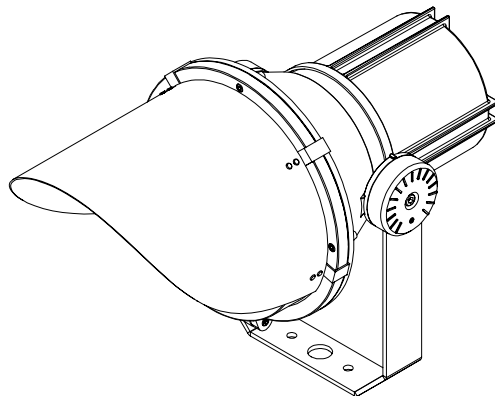

INSTALLATION MANUAL

PRODUCT NAME : Glare Shield Cap for CANNON 280,360,480

No.	Ordering Code	For Product Name
1.	AUN-GHS-0008-XX	CANNON 280
2.	AUN-GHS-0009-XX	CANNON 360
3.	AUN-GHS-0010-XX	CANNON 480

1

Part/ชิ้น A

Part/ชิ้น B

2

2.2

Torque/แรงบิด : 1.0 Nm.

3

Installation complete
การติดตั้งเสร็จสมบูรณ์