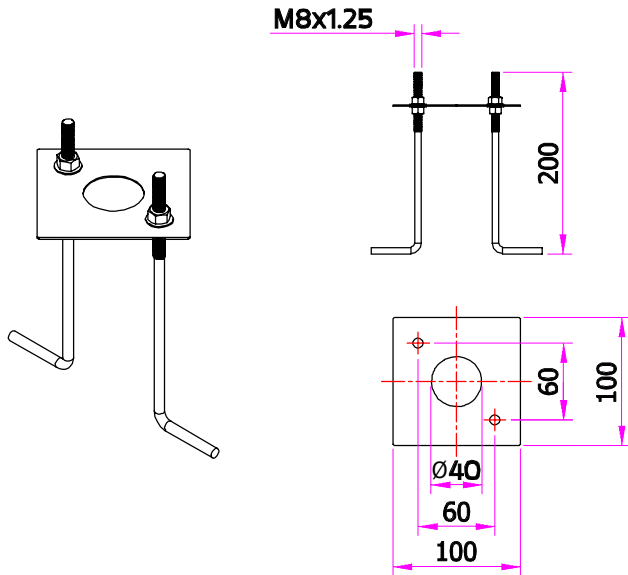

INSTALLATION MANUAL

PRODUCT NAME : Anchor Bolt Kit for Bollard

1

Anchor bolt kit / ชุดสวมฝังพื้น แอลโบลท์
Ordering Code/รหัสสั่งซื้อ : AUN-ACB-0015-00

Installation with Aluminium profile □100x100 mm.
ติดตั้งกับอลูมิเนียมโปรไฟล์ □100x100 มม.

2

2.4

Length of the cable should be in-line with the product used.
ความยาวของสายไฟควรเหมาะสมกับโคมที่ใช้

2.5

Installation complete
ติดตั้งเสร็จสมบูรณ์

Please note the ground level.
ข้อควรระวัง: ฝั้วหน้าของชิ้นงานกับผิว
พื้นควรอยู่ในระดับเดียวกัน

Prepare cable length.
การเตรียมความยาวสายไฟ

Lamp type/ชนิดหลอด	Length/ความยาว
LED/หลอด แอล อี ดี	200 mm./มม.
Retrofit/หลอด รีโทรฟิต	1300 mm./มม.