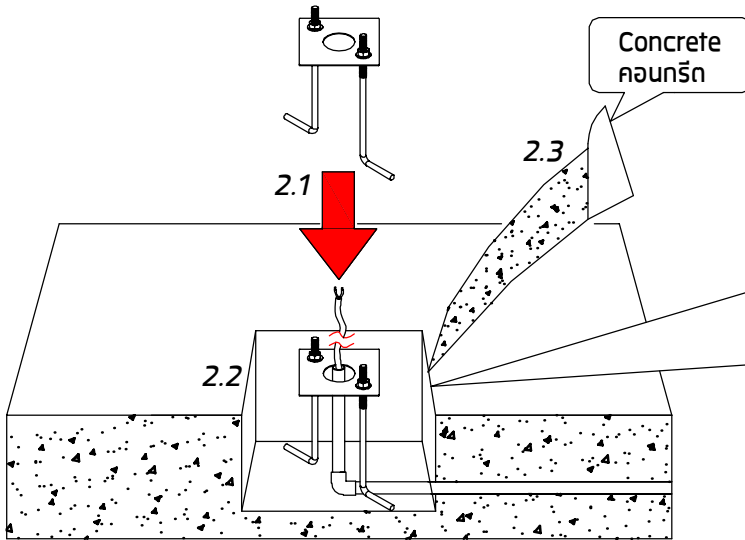

INSTALLATION MANUAL

PRODUCT NAME : Anchor Bolt Kit for Bollard

1

Anchor bolt kit / ชุดสวมฝังพื้น แอลโบลท์
Ordering Code/รหัสสั่งซื้อ : AUN-ACB-0015-00

Installation with Aluminium profile □100x100 mm.
ติดตั้งกับอลูมิเนียมโปรไฟล์ □100x100 มม.

2

2.4

Length of the cable should be in-line with the product used.
ความยาวของสายไฟควรเหมาะสมกับโคมที่ใช้

2.5

Installation complete
ติดตั้งเสร็จสมบูรณ์

Please note the ground level.
ข้อควรระวัง: ฝั้วหน้าของชิ้นงานกับผิว
พื้นควรอยู่ในระดับเดียวกัน

Prepare cable length.
การเตรียมความยาวสายไฟ

Lamp type/ชนิดหลอด	Length/ความยาว
LED/หลอด แอล อี ดี	200 mm./มม.
Retrofit/หลอด รีโทรฟิต	1300 mm./มม.