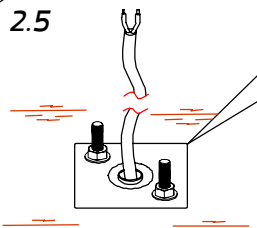

2

2.4

Length of the cable should be in-line with the product used.
ความยาวของสายไฟควรเหมาะสมกับโคมที่ใช้

2.5

Installation complete
ติดตั้งเสร็จสมบูรณ์

Please note the ground level.
ข้อควรระวัง: ฝั้วหน้าของชิ้นงานกับผิว
พื้นควรอยู่ในระดับเดียวกัน

Prepare cable length.
การเตรียมความยาวสายไฟ

Lamp type/ชนิดหลอด	Length/ความยาว
LED/หลอด แอล อี ดี	200 mm./มม.
Retrofit/หลอด รีโทรฟิต	1300 mm./มม.