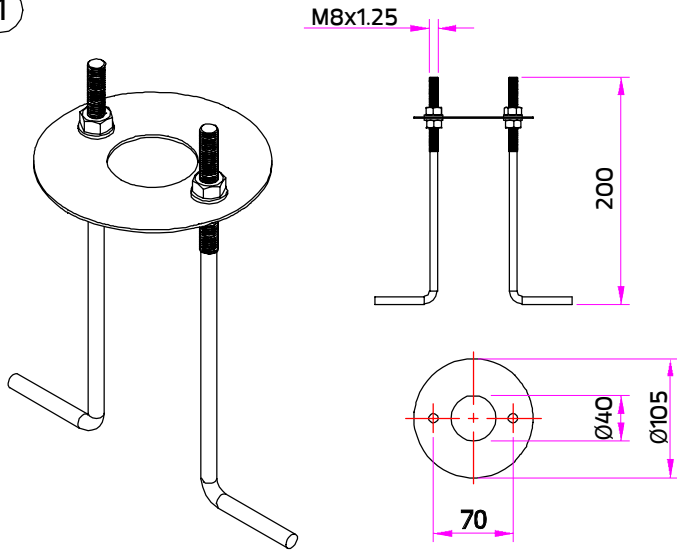

## INSTALLATION MANUAL

PRODUCT NAME : Anchor Bolt Kit for Bollard

1

Anchor bolt kit / ชุดสวมฝังพื้น แอลโบลท์  
Ordering Code/รหัสสั่งซื้อ : AUN-ACB-0014-00

Installation with Aluminium profile Ø105 mm.  
ติดตั้งกับอลูมิเนียมโปรไฟล์ Ø105 มม.

2

2.4

Length of the cable should be in-line with the product used.  
ความยาวของสายไฟควรเหมาะสมกับโคมที่ใช้

2.5

Please note the ground level.  
ข้อควรระวัง: ให้น้ำหนักของชิ้นงานกับพื้น  
พื้นควรอยู่ในระดับเดียวกัน

Prepare cable length.  
การเตรียมความยาวสายไฟ

Lamp type/ชนิดหลอด	Length/ความยาว
LED/หลอด แอล อี ดี	200 mm./มม.
Retrofit/หลอด รีโทรฟิต	1300 mm./มม.

Installation complete  
ติดตั้งเสร็จสมบูรณ์