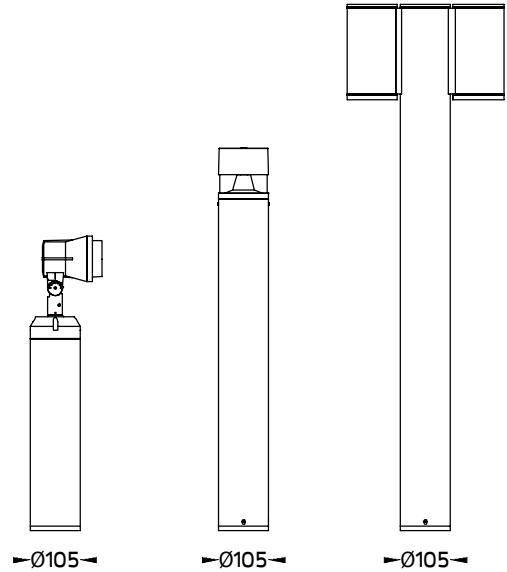

## INSTALLATION MANUAL

PRODUCT NAME : Anchor Bolt Kit for Bollard

1

Anchor bolt kit / ชุดสวมฝังพื้น แอลโบลท์  
Ordering Code/รหัสสั่งซื้อ : AUN-ACB-0014-00

Installation with Aluminium profile Ø105 mm.  
ติดตั้งกับอลูมิเนียมโปรไฟล์ Ø105 มม.

2

2.4

Length of the cable should be in-line with the product used.  
ความยาวของสายไฟควรเหมาะสมกับโคมที่ใช้

2.5

Please note the ground level.  
ข้อควรระวัง: ให้น้ำหนักของชิ้นงานกับพื้น  
พื้นควรอยู่ในระดับเดียวกัน

Prepare cable length.  
การเตรียมความยาวสายไฟ

Lamp type/ชนิดหลอด	Length/ความยาว
LED/หลอด แอล อี ดี	200 mm./มม.
Retrofit/หลอด รีโทรฟิต	1300 mm./มม.

Installation complete  
ติดตั้งเสร็จสมบูรณ์