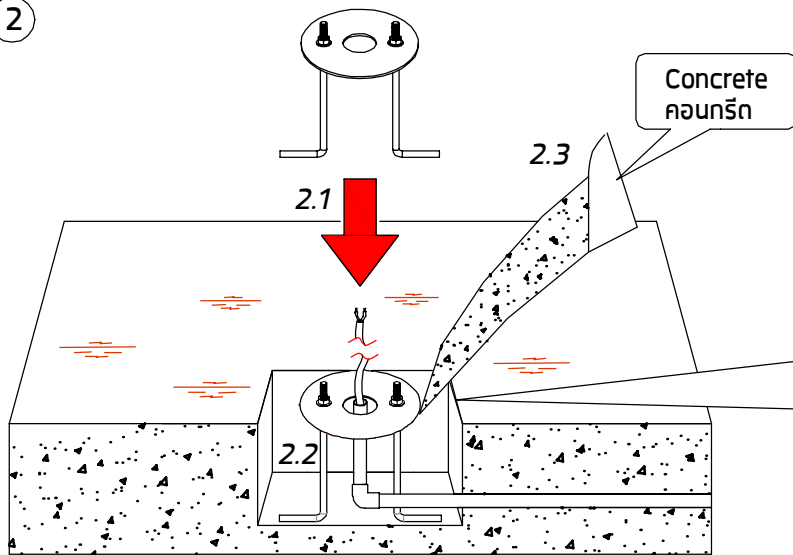

## INSTALLATION MANUAL

PRODUCT NAME : Anchor Bolt Kit for Bollard

1

Anchor bolt kit / ชุดสวมฝังพื้น แอลโบลท์  
Ordering Code/รหัสสั่งซื้อ : AUN-ACB-0014-00

Installation with Aluminium profile Ø105 mm.  
ติดตั้งกับอลูมิเนียมโปรไฟล์ Ø105 มม.

2

2.4

Length of the cable should be in-line with the product used.  
ความยาวของสายไฟควรเหมาะสมกับโคมที่ใช้

2.5

Please note the ground level.  
ข้อควรระวัง: ให้น้ำหนักของชิ้นงานกับพื้น  
พื้นควรอยู่ในระดับเดียวกัน

Prepare cable length.  
การเตรียมความยาวสายไฟ

Lamp type/ชนิดหลอด	Length/ความยาว
LED/หลอด แอล อี ดี	200 mm./มม.
Retrofit/หลอด รีโทรฟิต	1300 mm./มม.

Installation complete  
ติดตั้งเสร็จสมบูรณ์