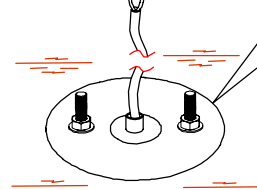

## INSTALLATION MANUAL

PRODUCT NAME : Anchor Bolt Kit for Bollard

1

Anchor bolt kit / ชุดสวมฝังพื้น แอลโบลท์  
Ordering Code/รหัสสั่งซื้อ : AUN-ACB-0014-00

Installation with Aluminium profile Ø105 mm.  
ติดตั้งกับอลูมิเนียมโปรไฟล์ Ø105 มม.

2

2.4

Length of the cable should be in-line with the product used.  
ความยาวของสายไฟควรเหมาะสมกับโคมที่ใช้

2.5

Please note the ground level.  
ข้อควรระวัง: ให้น้ำหนักของชิ้นงานกับพื้น  
พื้นควรอยู่ในระดับเดียวกัน

Prepare cable length.  
การเตรียมความยาวสายไฟ

Lamp type/ชนิดหลอด	Length/ความยาว
LED/หลอด แอล อี ดี	200 mm./มม.
Retrofit/หลอด รีโทรฟิต	1300 mm./มม.

Installation complete  
ติดตั้งเสร็จสมบูรณ์