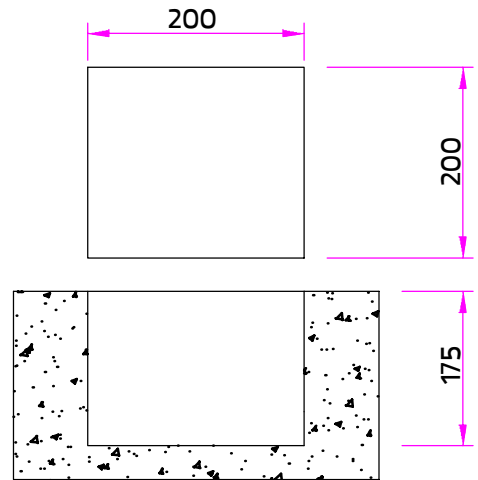

## INSTALLATION MANUAL

PRODUCT NAME : Anchor Bolt Kit for Bollard

1

Anchor bolt kit / ชุดสวมฝังพื้น แอลโบลท์  
Ordering Code/รหัสสั่งซื้อ : AUN-ACB-0014-00

Installation with Aluminium profile Ø105 mm.  
ติดตั้งกับอลูมิเนียมโปรไฟล์ Ø105 มม.

2

2.4

Length of the cable should be in-line with the product used.  
ความยาวของสายไฟควรเหมาะสมกับโคมที่ใช้

2.5

Please note the ground level.  
ข้อควรระวัง: ให้น้ำหนักของชิ้นงานกับพื้น  
พื้นควรอยู่ในระดับเดียวกัน

Prepare cable length.  
การเตรียมความยาวสายไฟ

Lamp type/ชนิดหลอด	Length/ความยาว
LED/หลอด แอล อี ดี	200 mm./มม.
Retrofit/หลอด รีโทรฟิต	1300 mm./มม.

Installation complete  
ติดตั้งเสร็จสมบูรณ์