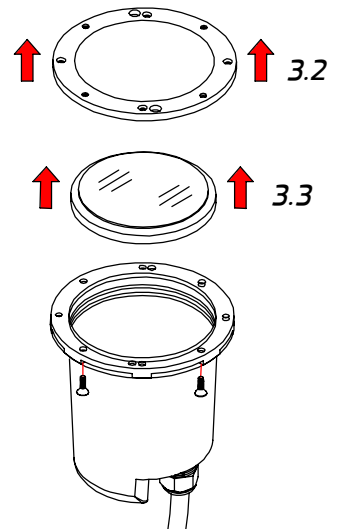

INSTALLATION MANUAL

PRODUCT NAME : Honey Comb Louver/Softening Filter for ZET

Item	Accessories Name	Ordering Code
1	Honey Comb Louver (for LED)	0265-0-9-000-01
2	Softening Filter	0294-0-9-000-00

1

2

1

Example/ตัวอย่าง

Part/ชิ้น A

Part/ชิ้น B

2

3

4

5

6

Installation complete
การติดตั้งเสร็จสมบูรณ์