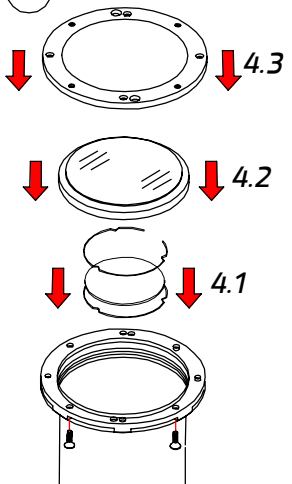

INSTALLATION MANUAL

PRODUCT NAME : Honey Comb Louver/Softening Filter for ZET

Item	Accessories Name	Ordering Code
1	Honey Comb Louver (for LED)	0265-0-9-000-01
2	Softening Filter	0294-0-9-000-00

1

2

1

Example/ตัวอย่าง

Part/ชิ้น A

Part/ชิ้น B

2

3

4

5

6

Installation complete
การติดตั้งเสร็จสมบูรณ์