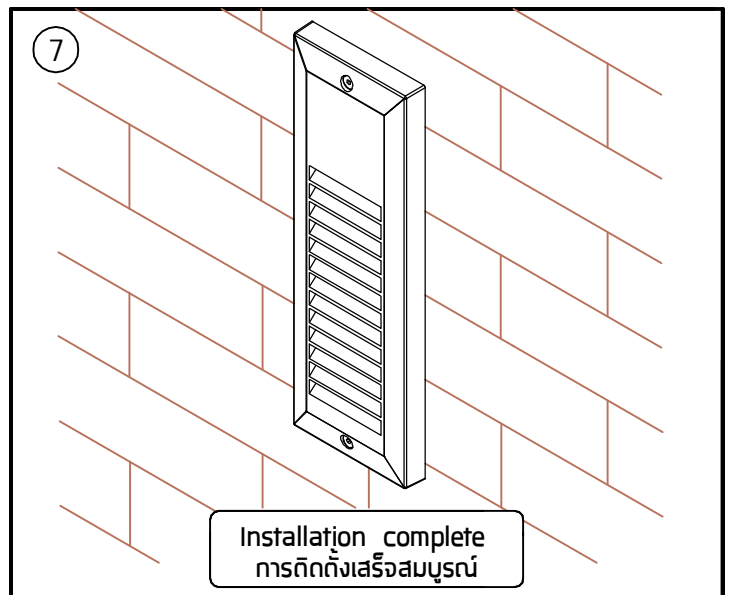

INSTALLATION MANUAL

PRODUCT NAME : I-BRICK V-Grill

IP65 IK08

BODY

No.	Applicable lamp	Ordering Code
1.	220-240V 50-60Hz TC-SEL 9W	6065-0-3-416-XX

Remark :

หมายเหตุ

1. Installation should be carried out by a qualified electrician in accordance with appropriate national wiring regulation.
การติดตั้งโคมไฟฟ้าและอุปกรณ์ ควรดำเนินการโดยช่างไฟฟ้า ที่มีความรู้และความชำนาญ ในการติดตั้งอุปกรณ์ไฟฟ้า โดยเฉพาะตามมาตรฐานของการไฟฟ้า
2. Disconnect the power before changing the lamp.
ปิดสวิทช์ไฟทุกครั้งก่อนเปลี่ยนหลอดไฟ
3. This is Class1 luminaire, the installation must be completed with earthing.
โคมไฟรุ่นนี้ถูกจัดไว้ในประเภทของการป้องกันไฟฟ้ารั่ว ระดับ 1 ที่จะต้องสายดินตามมาตรฐานความปลอดภัย
4. Do not exceed the maximum wattage.
ห้ามใช้หลอดไฟที่มีขนาดวัตต์เกินกว่าที่ระบุ หรือใช้หลอดไฟประเภท

● Cable Size/ ขนาดสายไฟ : 3x1.00 mm.² Ø6-10 mm.

● Any damaged safety glass cover must be replaced only with the original spare part.

เมื่อกระจกเกิดความเสียหาย เพื่อความปลอดภัยควรสั่งอะไหล่แท้จากผู้ผลิตเท่านั้น