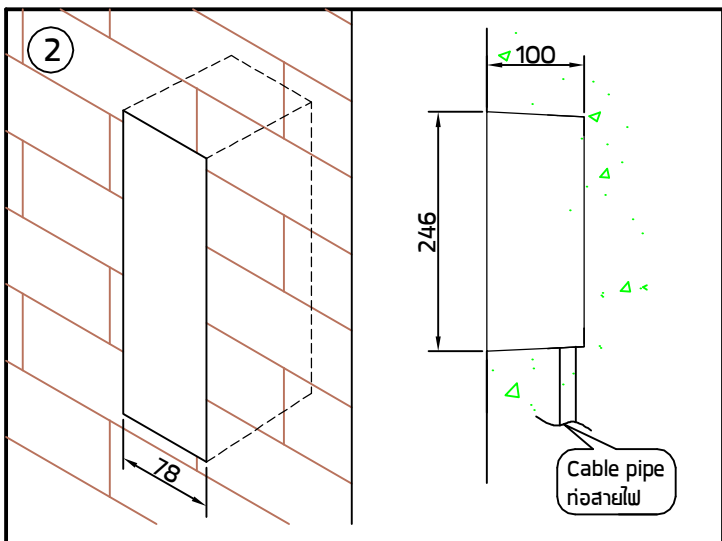

INSTALLATION MANUAL

PRODUCT NAME : I-BRICK V-Grill

IP65 IK08

BODY

No.	Applicable lamp	Ordering Code
1.	220-240V 50-60Hz TC-SEL 9W	6065-0-3-416-XX

Remark :

หมายเหตุ

1. Installation should be carried out by a qualified electrician in accordance with appropriate national wiring regulation.
การติดตั้งโคมไฟฟ้าและอุปกรณ์ ควรดำเนินการโดยช่างไฟฟ้า ที่มีความรู้และความชำนาญ ในการติดตั้งอุปกรณ์ไฟฟ้า โดยเฉพาะตามมาตรฐานของการไฟฟ้า
2. Disconnect the power before changing the lamp.
ปิดสวิทช์ไฟทุกครั้งก่อนเปลี่ยนหลอดไฟ
3. This is Class1 luminaire, the installation must be completed with earthing.
โคมไฟรุ่นนี้ถูกจัดไว้ในประเภทของการป้องกันไฟฟ้ารั่ว ระดับ 1 ที่จะต้องสายดินตามมาตรฐานความปลอดภัย
4. Do not exceed the maximum wattage.
ห้ามใช้หลอดไฟที่มีขนาดวัตต์เกินกว่าที่ระบุ หรือใช้หลอดไฟประเภท

● Cable Size/ ขนาดสายไฟ : 3x1.00 mm.² Ø6-10 mm.

● Any damaged safety glass cover must be replaced only with the original spare part.

เมื่อกระจกเกิดความเสียหาย เพื่อความปลอดภัยควรสั่งอะไหล่แท้จากผู้ผลิตเท่านั้น