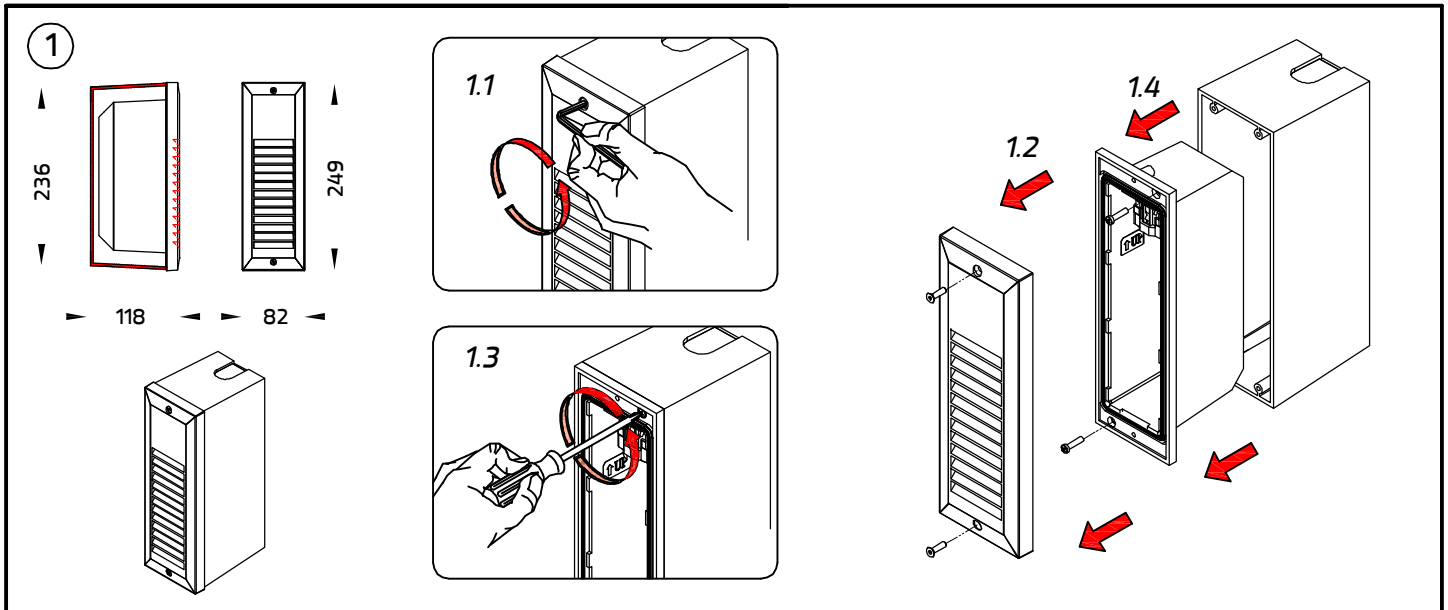

INSTALLATION MANUAL

PRODUCT NAME : I-BRICK V-Grill

IP65 IK08

BODY

No.	Applicable lamp	Ordering Code
1.	220-240V 50-60Hz TC-SEL 9W	6065-0-3-416-XX

Remark :

หมายเหตุ

1. Installation should be carried out by a qualified electrician in accordance with appropriate national wiring regulation.
การติดตั้งโคมไฟฟ้าและอุปกรณ์ ควรดำเนินการโดยช่างไฟฟ้า ที่มีความรู้และความชำนาญ ในการติดตั้งอุปกรณ์ไฟฟ้า โดยเฉพาะตามมาตรฐานของการไฟฟ้า
2. Disconnect the power before changing the lamp.
ปิดสวิทช์ไฟทุกครั้งก่อนเปลี่ยนหลอดไฟ
3. This is Class1 luminaire, the installation must be completed with earthing.
โคมไฟรุ่นนี้ถูกจัดไว้ในประเภทของการป้องกันไฟฟ้ารั่ว ระดับ 1 ที่จะต้องสายดินตามมาตรฐานความปลอดภัย
4. Do not exceed the maximum wattage.
ห้ามใช้หลอดไฟที่มีขนาดวัตต์เกินกว่าที่ระบุ หรือใช้หลอดไฟประเภท

● Cable Size/ ขนาดสายไฟ : 3x1.00 mm.² Ø6-10 mm.

● Any damaged safety glass cover must be replaced only with the original spare part.

เมื่อกระจกเกิดความเสียหาย เพื่อความปลอดภัยควรสั่งอะไหล่แท้จากผู้ผลิตเท่านั้น