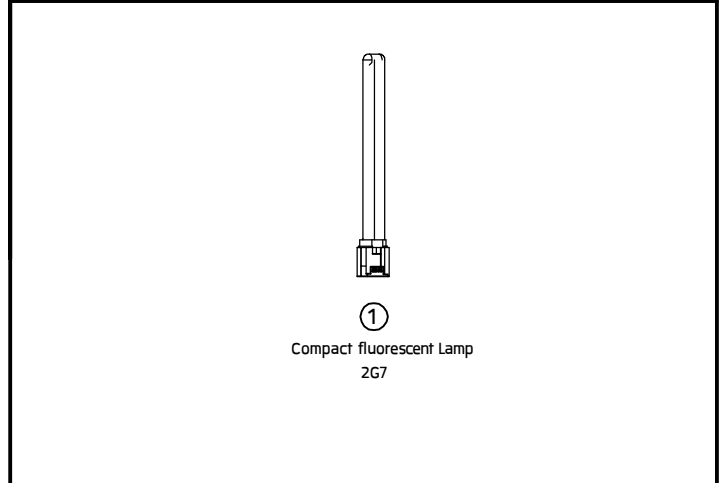

INSTALLATION MANUAL

PRODUCT NAME : I-BRICK V-Grill

IP65 IK08

BODY

No.	Applicable lamp	Ordering Code
1.	220-240V 50-60Hz TC-SEL 9W	6065-0-3-416-XX

Remark :

หมายเหตุ

1. Installation should be carried out by a qualified electrician in accordance with appropriate national wiring regulation.
การติดตั้งโคมไฟฟ้าและอุปกรณ์ ควรดำเนินการโดยช่างไฟฟ้า ที่มีความรู้และความชำนาญ ในการติดตั้งอุปกรณ์ไฟฟ้า โดยเฉพาะตามมาตรฐานของการไฟฟ้า
2. Disconnect the power before changing the lamp.
ปิดสวิทช์ไฟทุกครั้งก่อนเปลี่ยนหลอดไฟ
3. This is Class1 luminaire, the installation must be completed with earthing.
โคมไฟรุ่นนี้ถูกจัดไว้ในประเภทของการป้องกันไฟฟ้ารั่ว ระดับ 1 ที่จะต้องสายดินตามมาตรฐานความปลอดภัย
4. Do not exceed the maximum wattage.
ห้ามใช้หลอดไฟที่มีขนาดวัตต์เกินกว่าที่ระบุ หรือใช้หลอดไฟประเภท

● Cable Size/ ขนาดสายไฟ : 3x1.00 mm.² Ø6-10 mm.

● Any damaged safety glass cover must be replaced only with the original spare part.

เมื่อกระจกเกิดความเสียหาย เพื่อความปลอดภัยควรสั่งอะไหล่แท้จากผู้ผลิตเท่านั้น