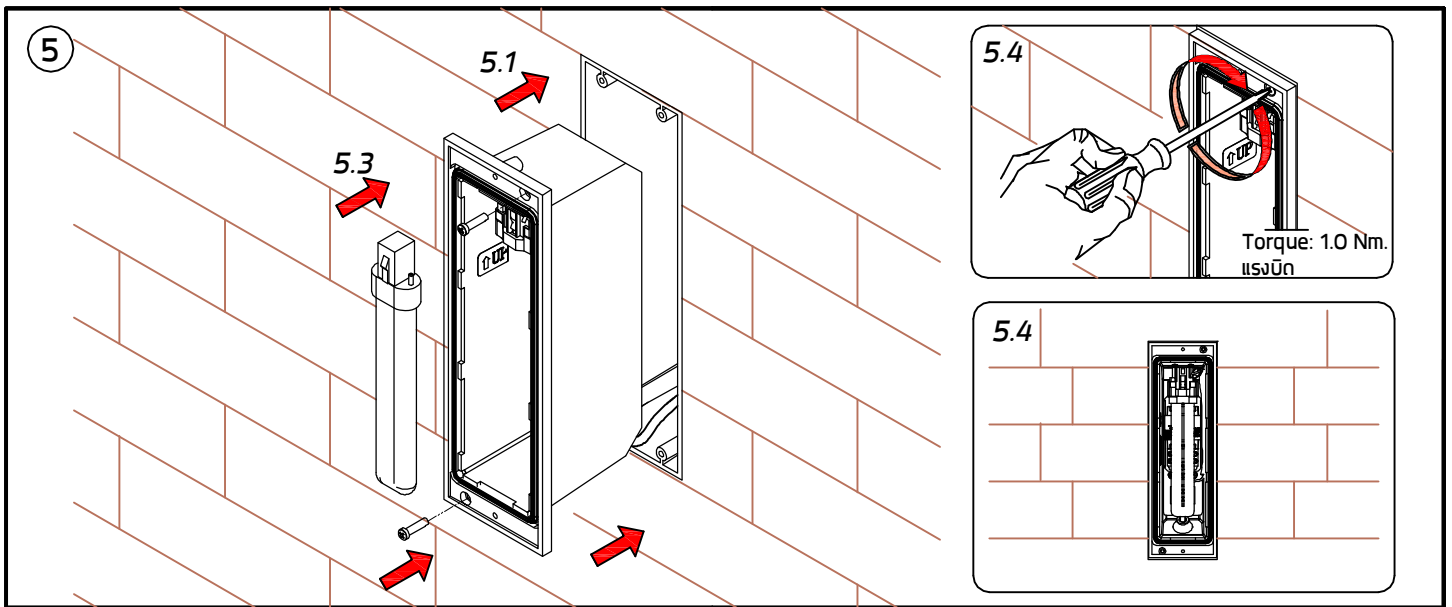

INSTALLATION MANUAL

PRODUCT NAME : I-BRICK V-Grill

IP65 IK08

BODY

No.	Applicable lamp	Ordering Code
1.	220-240V 50-60Hz TC-SEL 9W	6065-0-3-416-XX

Remark :

หมายเหตุ

1. Installation should be carried out by a qualified electrician in accordance with appropriate national wiring regulation.
การติดตั้งโคมไฟฟ้าและอุปกรณ์ ควรดำเนินการโดยช่างไฟฟ้า ที่มีความรู้และความชำนาญ ในการติดตั้งอุปกรณ์ไฟฟ้า โดยเฉพาะตามมาตรฐานของการไฟฟ้า
2. Disconnect the power before changing the lamp.
ปิดสวิทช์ไฟทุกครั้งก่อนเปลี่ยนหลอดไฟ
3. This is Class1 luminaire, the installation must be completed with earthing.
โคมไฟรุ่นนี้ถูกจัดไว้ในประเภทของการป้องกันไฟฟ้ารั่ว ระดับ 1 ที่จะต้องสายดินตามมาตรฐานความปลอดภัย
4. Do not exceed the maximum wattage.
ห้ามใช้หลอดไฟที่มีขนาดวัตต์เกินกว่าที่ระบุ หรือใช้หลอดไฟประเภท

● Cable Size/ ขนาดสายไฟ : 3x1.00 mm.² Ø6-10 mm.

● Any damaged safety glass cover must be replaced only with the original spare part.

เมื่อกระจกเกิดความเสียหาย เพื่อความปลอดภัยควรสั่งอะไหล่แท้จากผู้ผลิตเท่านั้น