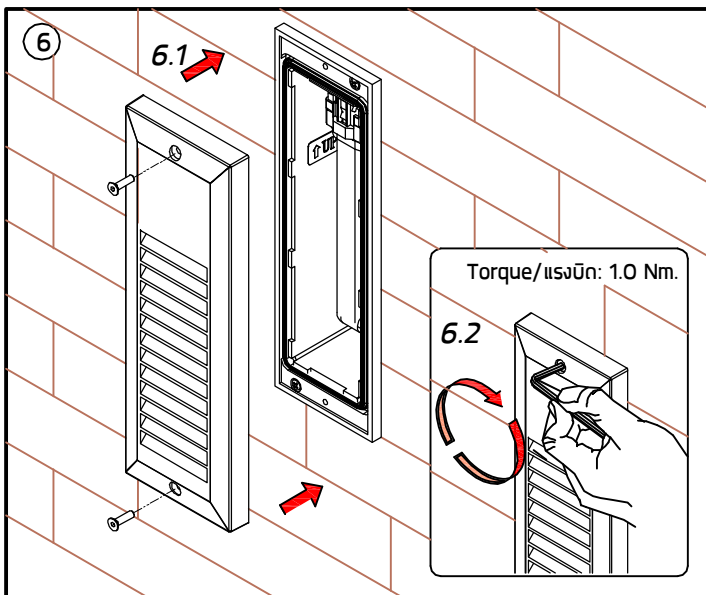

INSTALLATION MANUAL

PRODUCT NAME : I-BRICK V-Grill

IP65 IK08

BODY

No.	Applicable lamp	Ordering Code
1.	220-240V 50-60Hz TC-SEL 9W	6065-0-3-416-XX

Remark :

หมายเหตุ

1. Installation should be carried out by a qualified electrician in accordance with appropriate national wiring regulation.
การติดตั้งโคมไฟฟ้าและอุปกรณ์ ควรดำเนินการโดยช่างไฟฟ้า ที่มีความรู้และความชำนาญ ในการติดตั้งอุปกรณ์ไฟฟ้า โดยเฉพาะตามมาตรฐานของการไฟฟ้า
2. Disconnect the power before changing the lamp.
ปิดสวิทช์ไฟทุกครั้งก่อนเปลี่ยนหลอดไฟ
3. This is Class1 luminaire, the installation must be completed with earthing.
โคมไฟรุ่นนี้ถูกจัดไว้ในประเภทของการป้องกันไฟฟ้ารั่ว ระดับ 1 ที่จะต้องสายดินตามมาตรฐานความปลอดภัย
4. Do not exceed the maximum wattage.
ห้ามใช้หลอดไฟที่มีขนาดวัตต์เกินกว่าที่ระบุ หรือใช้หลอดไฟประเภท

● Cable Size/ ขนาดสายไฟ : 3x1.00 mm.² Ø6-10 mm.

● Any damaged safety glass cover must be replaced only with the original spare part.

เมื่อกระจกเกิดความเสียหาย เพื่อความปลอดภัยควรสั่งอะไหล่แท้จากผู้ผลิตเท่านั้น