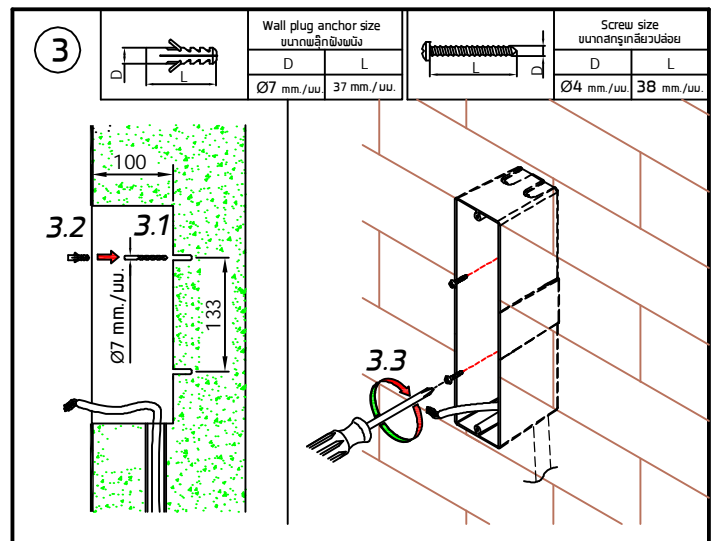

INSTALLATION MANUAL

PRODUCT NAME : I-BRICK V-Grill

IP65 IK08

BODY

No.	Applicable lamp	Ordering Code
1.	220-240V 50-60Hz TC-SEL 9W	6065-0-3-416-XX

Remark :

หมายเหตุ

1. Installation should be carried out by a qualified electrician in accordance with appropriate national wiring regulation.
การติดตั้งโคมไฟฟ้าและอุปกรณ์ ควรดำเนินการโดยช่างไฟฟ้า ที่มีความรู้และความชำนาญ ในการติดตั้งอุปกรณ์ไฟฟ้า โดยเฉพาะตามมาตรฐานของการไฟฟ้า
2. Disconnect the power before changing the lamp.
ปิดสวิทช์ไฟทุกครั้งก่อนเปลี่ยนหลอดไฟ
3. This is Class1 luminaire, the installation must be completed with earthing.
โคมไฟรุ่นนี้ถูกจัดไว้ในประเภทของการป้องกันไฟฟ้ารั่ว ระดับ 1 ที่จะต้องสายดินตามมาตรฐานความปลอดภัย
4. Do not exceed the maximum wattage.
ห้ามใช้หลอดไฟที่มีขนาดวัตต์เกินกว่าที่ระบุ หรือใช้หลอดไฟประเภท

● Cable Size/ ขนาดสายไฟ : 3x1.00 mm.² Ø6-10 mm.

● Any damaged safety glass cover must be replaced only with the original spare part.

เมื่อกระจกเกิดความเสียหาย เพื่อความปลอดภัยควรสั่งอะไหล่แท้จากผู้ผลิตเท่านั้น