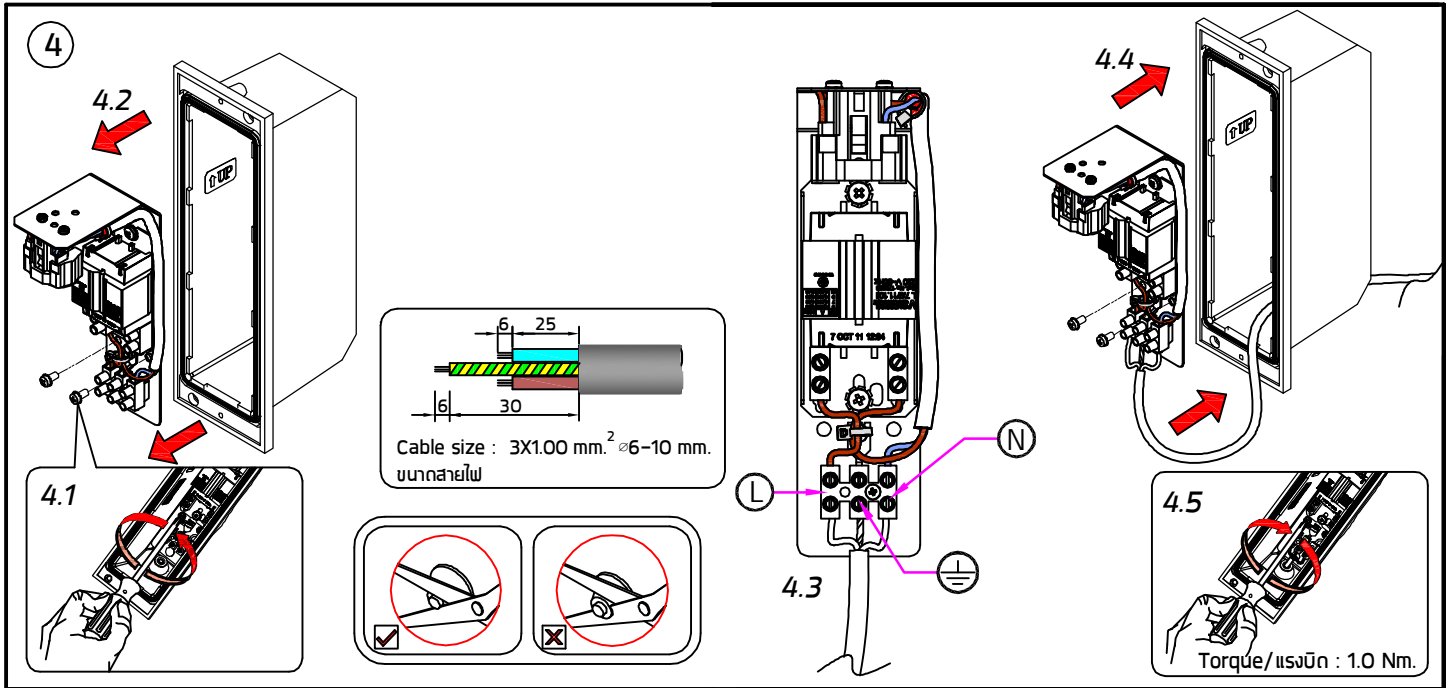

INSTALLATION MANUAL

PRODUCT NAME : I-BRICK V-Grill

IP65 IK08

BODY

No.	Applicable lamp	Ordering Code
1.	220-240V 50-60Hz TC-SEL 9W	6065-0-3-416-XX

Remark :

หมายเหตุ

1. Installation should be carried out by a qualified electrician in accordance with appropriate national wiring regulation.
การติดตั้งโคมไฟฟ้าและอุปกรณ์ ควรดำเนินการโดยช่างไฟฟ้า ที่มีความรู้และความชำนาญ ในการติดตั้งอุปกรณ์ไฟฟ้า โดยเฉพาะตามมาตรฐานของการไฟฟ้า
2. Disconnect the power before changing the lamp.
ปิดสวิทช์ไฟทุกครั้งก่อนเปลี่ยนหลอดไฟ
3. This is Class1 luminaire, the installation must be completed with earthing.
โคมไฟรุ่นนี้ถูกจัดไว้ในประเภทของการป้องกันไฟฟ้ารั่ว ระดับ 1 ที่จะต้องสายดินตามมาตรฐานความปลอดภัย
4. Do not exceed the maximum wattage.
ห้ามใช้หลอดไฟที่มีขนาดวัตต์เกินกว่าที่ระบุ หรือใช้หลอดไฟประเภท

● Cable Size/ ขนาดสายไฟ : 3x1.00 mm.² Ø6-10 mm.

● Any damaged safety glass cover must be replaced only with the original spare part.

เมื่อกระจกเกิดความเสียหาย เพื่อความปลอดภัยควรสั่งอะไหล่แท้จากผู้ผลิตเท่านั้น