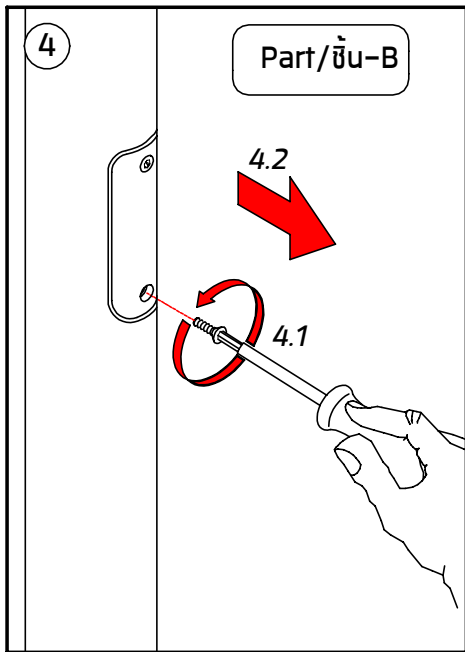

INSTALLATION MANUAL FOR PRODUCT CODE OD-7211

PRODUCT NAME : CONE 3 - Pole Top Light

IP54

No.	Applicable lamp	Ordering Code
1.	230V~50Hz HIT-CE 70W	7211-0-3-752-XX

Remark :
หมายเหตุ

1. Installation should be carried out by a qualified electrician in accordance with appropriate national wiring regulation.
การติดตั้งโคมไฟและอุปกรณ์ ควรดำเนินการโดยช่างไฟฟ้าที่มีความรู้และความชำนาญ ในการติดตั้งอุปกรณ์ไฟฟ้า โดยเฉพาะตามมาตรฐานของการไฟฟ้า
2. Disconnect the power before changing the lamp.
ปิดสวิทช์ไฟทุกครั้งที่เปลี่ยนหลอดไฟ
3. This is Class1 luminaire, the installation must be completed with earthing.
โคมไฟรุ่นนี้ถูกจัดไว้ในประเภทของการป้องกันไฟฟ้ารั่ว ระดับ 1 ที่จะต้องต่อสายดินตามมาตรฐานความปลอดภัย
4. Do not exceed the maximum wattage.
ห้ามใช้หลอดไฟที่มีขนาดวัตต์เกินกว่าที่ระบุ หรือใช้หลอดผิดประเภท

For On-Off System.
สำหรับ ระบบเปิด-ปิด

- Cable Size/ขนาดสายไฟ : $3 \times 1.00 \text{ mm}^2 \text{ } \varnothing 6-10 \text{ mm}$.

In case the supply cable is exposed to sunlight use UV resistant cable.