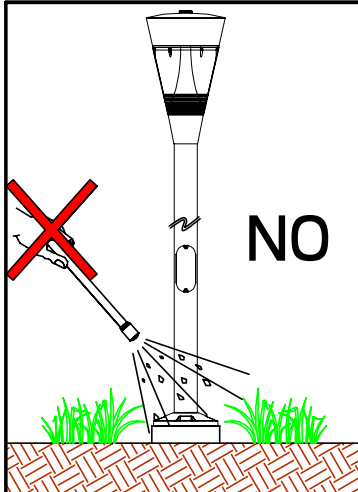

For On-Off System.
สำหรับ ระบบเปิด-ปิด

- Cable Size/ขนาดสายไฟ : $3 \times 1.00 \text{ mm}^2 \text{ } \varnothing 6-10 \text{ mm}$.

In case the supply cable is exposed to sunlight use UV resistant cable.

กรณีที่มีการติดตั้งโคมไฟนอกอาคาร หรือโคมไฟที่มีการแผ่รังสียูวี สายไฟต้องสามารถป้องกัน หรือ มีการป้องกันไม่ให้ถูกรังสียูวีได้

- Only for not protected lamps by self-shielded.
  โคมไฟที่ออกแบบสำหรับใช้กับหลอด ที่ไม่มีการครอบป้องกันหลอด

- Any damaged safety glass cover must be replaced only with the original spare part.
  เมื่อกระจกเกิดความเสียหาย เพื่อความปลอดภัยควรสั่งอะไหล่แท้จากผู้ผลิตเท่านั้น

- Avoid using chemical compounds and aggressive agents such as , weed repellents fertilizers and acid solvent near the Luminaires.
  ห้ามใช้สารเคมีเช่น ปุ๋ย, ยากำจัดศัตรูพืช, ปูนขาว และสารละลายที่เป็นกรด บริเวณที่ติดตั้งโคมไฟ