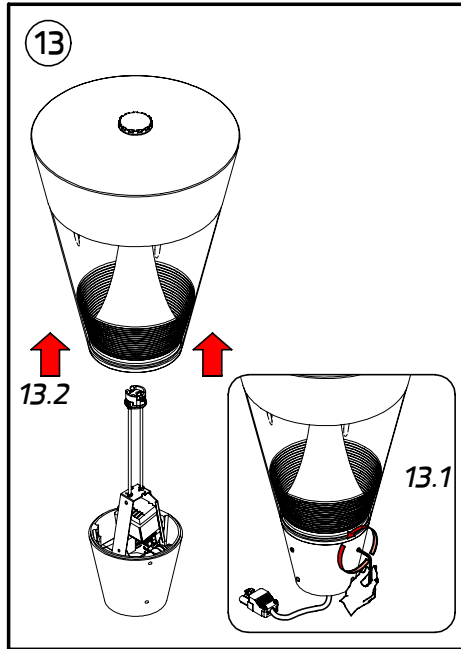

INSTALLATION MANUAL FOR PRODUCT CODE OD-7211

PRODUCT NAME : CONE 3 - Pole Top Light

IP54

No.	Applicable lamp	Ordering Code
1.	230V~50Hz HIT-CE 70W	7211-0-3-752-XX

Remark :
หมายเหตุ

1. Installation should be carried out by a qualified electrician in accordance with appropriate national wiring regulation.
การติดตั้งโคมไฟและอุปกรณ์ ควรดำเนินการโดยช่างไฟฟ้าที่มีความรู้และความชำนาญ ในการติดตั้งอุปกรณ์ไฟฟ้า โดยเฉพาะตามมาตรฐานของการไฟฟ้า
2. Disconnect the power before changing the lamp.
ปิดสวิทช์ไฟทุกครั้งที่เปลี่ยนหลอดไฟ
3. This is Class1 luminaire, the installation must be completed with earthing.
โคมไฟรุ่นนี้ถูกจัดไว้ในประเภทของการป้องกันไฟฟ้ารั่ว ระดับ 1 ที่จะต้องต่อสายดินตามมาตรฐานความปลอดภัย
4. Do not exceed the maximum wattage.
ห้ามใช้หลอดไฟที่มีขนาดวัตต์เกินกว่าที่ระบุ หรือใช้หลอดผิดประเภท

For On-Off System.
สำหรับ ระบบเปิด-ปิด

- Cable Size/ขนาดสายไฟ : $3 \times 1.00 \text{ mm}^2 \text{ } \varnothing 6-10 \text{ mm}$.

In case the supply cable is exposed to sunlight use UV resistant cable.