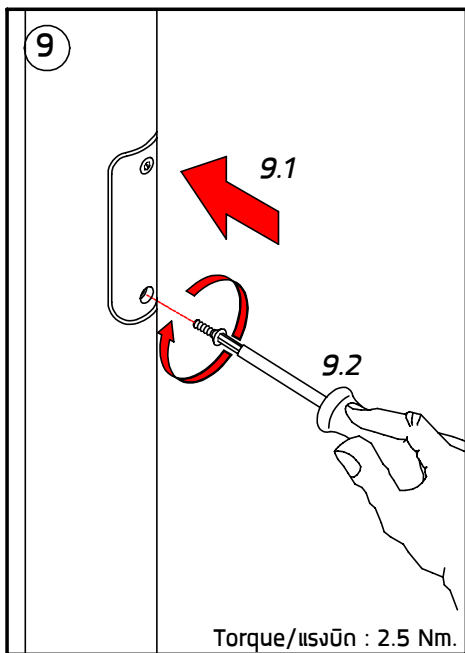

INSTALLATION MANUAL FOR PRODUCT CODE OD-7211

PRODUCT NAME : CONE 3 - Pole Top Light

IP54

No.	Applicable lamp	Ordering Code
1.	230V~50Hz HIT-CE 70W	7211-0-3-752-XX

Remark :
หมายเหตุ

1. Installation should be carried out by a qualified electrician in accordance with appropriate national wiring regulation.
การติดตั้งโคมไฟและอุปกรณ์ ควรดำเนินการโดยช่างไฟฟ้าที่มีความรู้และความชำนาญ ในการติดตั้งอุปกรณ์ไฟฟ้า โดยเฉพาะตามมาตรฐานของการไฟฟ้า
2. Disconnect the power before changing the lamp.
ปิดสวิทช์ไฟทุกครั้งที่เปลี่ยนหลอดไฟ
3. This is Class1 luminaire, the installation must be completed with earthing.
โคมไฟรุ่นนี้ถูกจัดไว้ในประเภทของการป้องกันไฟฟ้ารั่ว ระดับ 1 ที่จะต้องต่อสายดินตามมาตรฐานความปลอดภัย
4. Do not exceed the maximum wattage.
ห้ามใช้หลอดไฟที่มีขนาดวัตต์เกินกว่าที่ระบุ หรือใช้หลอดผิดประเภท

For On-Off System.
สำหรับ ระบบเปิด-ปิด

- Cable Size/ขนาดสายไฟ : $3 \times 1.00 \text{ mm}^2 \text{ } \varnothing 6-10 \text{ mm}$.

In case the supply cable is exposed to sunlight use UV resistant cable.