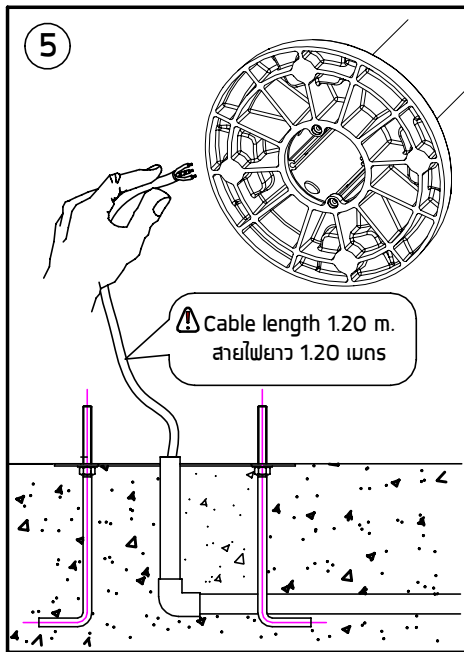

INSTALLATION MANUAL FOR PRODUCT CODE OD-7211

PRODUCT NAME : CONE 3 - Pole Top Light

IP54

No.	Applicable lamp	Ordering Code
1.	230V~50Hz HIT-CE 70W	7211-0-3-752-XX

Remark :
หมายเหตุ

1. Installation should be carried out by a qualified electrician in accordance with appropriate national wiring regulation.
การติดตั้งโคมไฟและอุปกรณ์ ควรดำเนินการโดยช่างไฟฟ้าที่มีความรู้และความชำนาญ ในการติดตั้งอุปกรณ์ไฟฟ้า โดยเฉพาะตามมาตรฐานของการไฟฟ้า
2. Disconnect the power before changing the lamp.
ปิดสวิทช์ไฟทุกครั้งที่เปลี่ยนหลอดไฟ
3. This is Class1 luminaire, the installation must be completed with earthing.
โคมไฟรุ่นนี้ถูกจัดไว้ในประเภทของการป้องกันไฟฟ้ารั่ว ระดับ 1 ที่จะต้องต่อสายดินตามมาตรฐานความปลอดภัย
4. Do not exceed the maximum wattage.
ห้ามใช้หลอดไฟที่มีขนาดวัตต์เกินกว่าที่ระบุ หรือใช้หลอดผิดประเภท

For On-Off System.
สำหรับ ระบบเปิด-ปิด

- Cable Size/ขนาดสายไฟ : $3 \times 1.00 \text{ mm}^2 \text{ } \varnothing 6-10 \text{ mm}$.

In case the supply cable is exposed to sunlight use UV resistant cable.