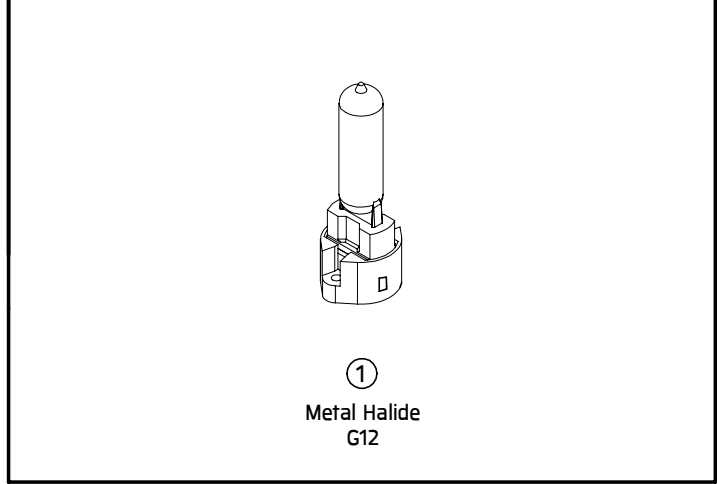

INSTALLATION MANUAL FOR PRODUCT CODE OD-7211

PRODUCT NAME : CONE 3 - Pole Top Light

IP54

No.	Applicable lamp	Ordering Code
1.	230V~50Hz HIT-CE 70W	7211-0-3-752-XX

Remark :
หมายเหตุ

1. Installation should be carried out by a qualified electrician in accordance with appropriate national wiring regulation.
การติดตั้งโคมไฟและอุปกรณ์ ควรดำเนินการโดยช่างไฟฟ้าที่มีความรู้และความชำนาญ ในการติดตั้งอุปกรณ์ไฟฟ้า โดยเฉพาะตามมาตรฐานของการไฟฟ้า
2. Disconnect the power before changing the lamp.
ปิดสวิทช์ไฟทุกครั้งที่เปลี่ยนหลอดไฟ
3. This is Class1 luminaire, the installation must be completed with earthing.
โคมไฟรุ่นนี้ถูกจัดไว้ในประเภทของการป้องกันไฟฟ้ารั่ว ระดับ 1 ที่จะต้องต่อสายดินตามมาตรฐานความปลอดภัย
4. Do not exceed the maximum wattage.
ห้ามใช้หลอดไฟที่มีขนาดวัตต์เกินกว่าที่ระบุ หรือใช้หลอดผิดประเภท

For On-Off System.
สำหรับ ระบบเปิด-ปิด

- Cable Size/ขนาดสายไฟ : $3 \times 1.00 \text{ mm}^2 \text{ } \varnothing 6-10 \text{ mm}$.

In case the supply cable is exposed to sunlight use UV resistant cable.