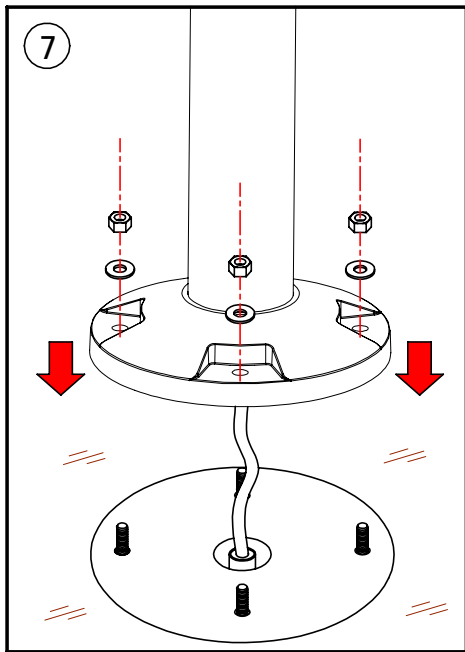

INSTALLATION MANUAL FOR PRODUCT CODE OD-7211

PRODUCT NAME : CONE 3 - Pole Top Light

IP54

No.	Applicable lamp	Ordering Code
1.	230V~50Hz HIT-CE 70W	7211-0-3-752-XX

Remark :
หมายเหตุ

1. Installation should be carried out by a qualified electrician in accordance with appropriate national wiring regulation.
การติดตั้งโคมไฟและอุปกรณ์ ควรดำเนินการโดยช่างไฟฟ้าที่มีความรู้และความชำนาญ ในการติดตั้งอุปกรณ์ไฟฟ้า โดยเฉพาะตามมาตรฐานของการไฟฟ้า
2. Disconnect the power before changing the lamp.
ปิดสวิทช์ไฟทุกครั้งที่เปลี่ยนหลอดไฟ
3. This is Class1 luminaire, the installation must be completed with earthing.
โคมไฟรุ่นนี้ถูกจัดไว้ในประเภทของการป้องกันไฟฟ้ารั่ว ระดับ 1 ที่จะต้องต่อสายดินตามมาตรฐานความปลอดภัย
4. Do not exceed the maximum wattage.
ห้ามใช้หลอดไฟที่มีขนาดวัตต์เกินกว่าที่ระบุ หรือใช้หลอดผิดประเภท

For On-Off System.
สำหรับ ระบบเปิด-ปิด

- Cable Size/ขนาดสายไฟ : $3 \times 1.00 \text{ mm}^2 \text{ } \varnothing 6-10 \text{ mm}$.

In case the supply cable is exposed to sunlight use UV resistant cable.