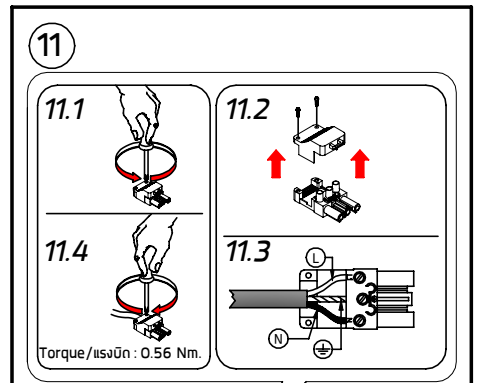

INSTALLATION MANUAL FOR PRODUCT CODE OD-7211

PRODUCT NAME : CONE 3 - Pole Top Light

IP54

No.	Applicable lamp	Ordering Code
1.	230V~50Hz HIT-CE 70W	7211-0-3-752-XX

Remark :
หมายเหตุ

1. Installation should be carried out by a qualified electrician in accordance with appropriate national wiring regulation.
การติดตั้งโคมไฟและอุปกรณ์ ควรดำเนินการโดยช่างไฟฟ้าที่มีความรู้และความชำนาญ ในการติดตั้งอุปกรณ์ไฟฟ้า โดยเฉพาะตามมาตรฐานของการไฟฟ้า
2. Disconnect the power before changing the lamp.
ปิดสวิทช์ไฟทุกครั้งที่เปลี่ยนหลอดไฟ
3. This is Class1 luminaire, the installation must be completed with earthing.
โคมไฟรุ่นนี้ถูกจัดไว้ในประเภทของการป้องกันไฟฟ้ารั่ว ระดับ 1 ที่จะต้องต่อสายดินตามมาตรฐานความปลอดภัย
4. Do not exceed the maximum wattage.
ห้ามใช้หลอดไฟที่มีขนาดวัตต์เกินกว่าที่ระบุ หรือใช้หลอดผิดประเภท

For On-Off System.
สำหรับ ระบบเปิด-ปิด

- Cable Size/ขนาดสายไฟ : $3 \times 1.00 \text{ mm}^2 \text{ } \varnothing 6-10 \text{ mm}$.

In case the supply cable is exposed to sunlight use UV resistant cable.