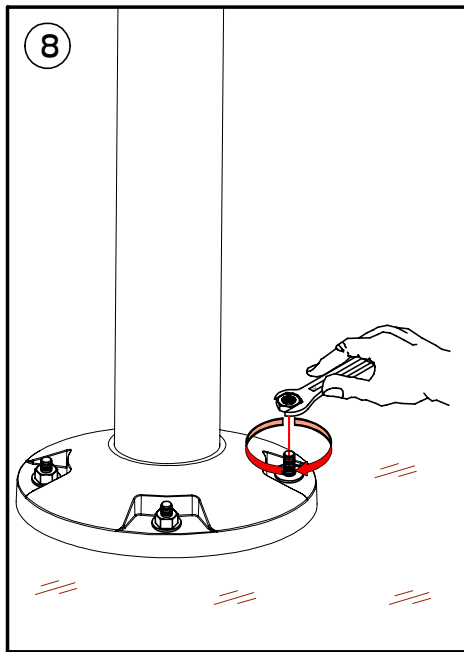

INSTALLATION MANUAL FOR PRODUCT CODE OD-7211

PRODUCT NAME : CONE 3 - Pole Top Light

IP54

No.	Applicable lamp	Ordering Code
1.	230V~50Hz HIT-CE 70W	7211-0-3-752-XX

Remark :
หมายเหตุ

1. Installation should be carried out by a qualified electrician in accordance with appropriate national wiring regulation.
การติดตั้งโคมไฟและอุปกรณ์ ควรดำเนินการโดยช่างไฟฟ้าที่มีความรู้และความชำนาญ ในการติดตั้งอุปกรณ์ไฟฟ้า โดยเฉพาะตามมาตรฐานของการไฟฟ้า
2. Disconnect the power before changing the lamp.
ปิดสวิทช์ไฟทุกครั้งที่เปลี่ยนหลอดไฟ
3. This is Class1 luminaire, the installation must be completed with earthing.
โคมไฟรุ่นนี้ถูกจัดไว้ในประเภทของการป้องกันไฟฟ้ารั่ว ระดับ 1 ที่จะต้องต่อสายดินตามมาตรฐานความปลอดภัย
4. Do not exceed the maximum wattage.
ห้ามใช้หลอดไฟที่มีขนาดวัตต์เกินกว่าที่ระบุ หรือใช้หลอดผิดประเภท

For On-Off System.
สำหรับ ระบบเปิด-ปิด

- Cable Size/ขนาดสายไฟ : $3 \times 1.00 \text{ mm}^2 \text{ } \varnothing 6-10 \text{ mm}$.

In case the supply cable is exposed to sunlight use UV resistant cable.