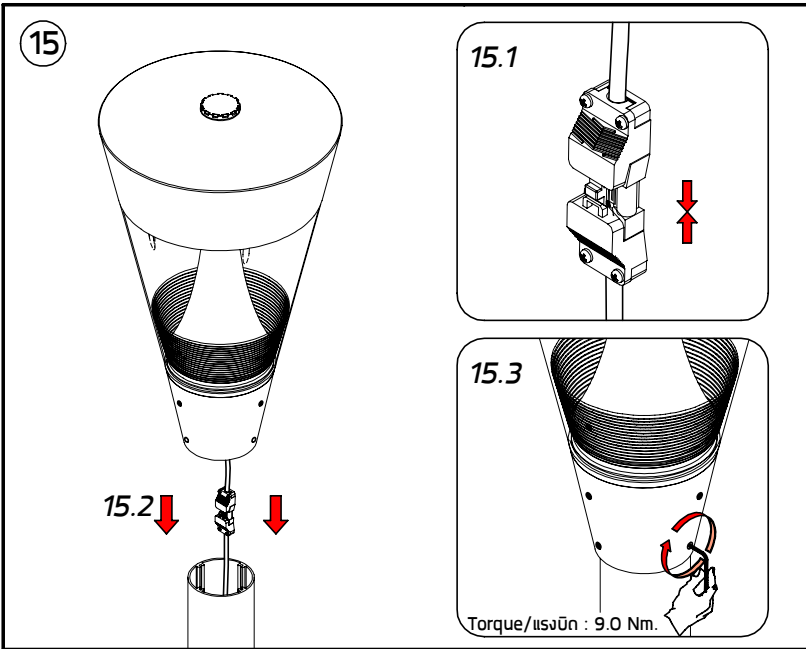

INSTALLATION MANUAL FOR PRODUCT CODE OD-7211

PRODUCT NAME : CONE 3 - Pole Top Light

IP54

No.	Applicable lamp	Ordering Code
1.	230V~50Hz HIT-CE 70W	7211-0-3-752-XX

Remark :
หมายเหตุ

1. Installation should be carried out by a qualified electrician in accordance with appropriate national wiring regulation.
การติดตั้งโคมไฟและอุปกรณ์ ควรดำเนินการโดยช่างไฟฟ้าที่มีความรู้และความชำนาญ ในการติดตั้งอุปกรณ์ไฟฟ้า โดยเฉพาะตามมาตรฐานของการไฟฟ้า
2. Disconnect the power before changing the lamp.
ปิดสวิทช์ไฟทุกครั้งที่เปลี่ยนหลอดไฟ
3. This is Class1 luminaire, the installation must be completed with earthing.
โคมไฟรุ่นนี้ถูกจัดไว้ในประเภทของการป้องกันไฟฟ้ารั่ว ระดับ 1 ที่จะต้องต่อสายดินตามมาตรฐานความปลอดภัย
4. Do not exceed the maximum wattage.
ห้ามใช้หลอดไฟที่มีขนาดวัตต์เกินกว่าที่ระบุ หรือใช้หลอดผิดประเภท

For On-Off System.
สำหรับ ระบบเปิด-ปิด

- Cable Size/ขนาดสายไฟ : $3 \times 1.00 \text{ mm}^2 \text{ } \varnothing 6-10 \text{ mm}$.

In case the supply cable is exposed to sunlight use UV resistant cable.