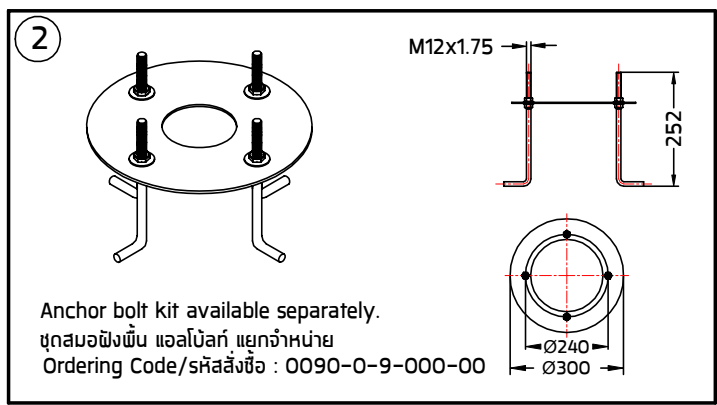

INSTALLATION MANUAL FOR PRODUCT CODE OD-7211

PRODUCT NAME : CONE 3 - Pole Top Light

IP54

No.	Applicable lamp	Ordering Code
1.	230V~50Hz HIT-CE 70W	7211-0-3-752-XX

Remark :
หมายเหตุ

1. Installation should be carried out by a qualified electrician in accordance with appropriate national wiring regulation.
การติดตั้งโคมไฟและอุปกรณ์ ควรดำเนินการโดยช่างไฟฟ้าที่มีความรู้และความชำนาญ ในการติดตั้งอุปกรณ์ไฟฟ้า โดยเฉพาะตามมาตรฐานของการไฟฟ้า
2. Disconnect the power before changing the lamp.
ปิดสวิทช์ไฟทุกครั้งที่เปลี่ยนหลอดไฟ
3. This is Class1 luminaire, the installation must be completed with earthing.
โคมไฟรุ่นนี้ถูกจัดไว้ในประเภทของการป้องกันไฟฟ้ารั่ว ระดับ 1 ที่จะต้องต่อสายดินตามมาตรฐานความปลอดภัย
4. Do not exceed the maximum wattage.
ห้ามใช้หลอดไฟที่มีขนาดวัตต์เกินกว่าที่ระบุ หรือใช้หลอดผิดประเภท

For On-Off System.
สำหรับ ระบบเปิด-ปิด

- Cable Size/ขนาดสายไฟ : $3 \times 1.00 \text{ mm}^2 \text{ } \varnothing 6-10 \text{ mm}$.

In case the supply cable is exposed to sunlight use UV resistant cable.