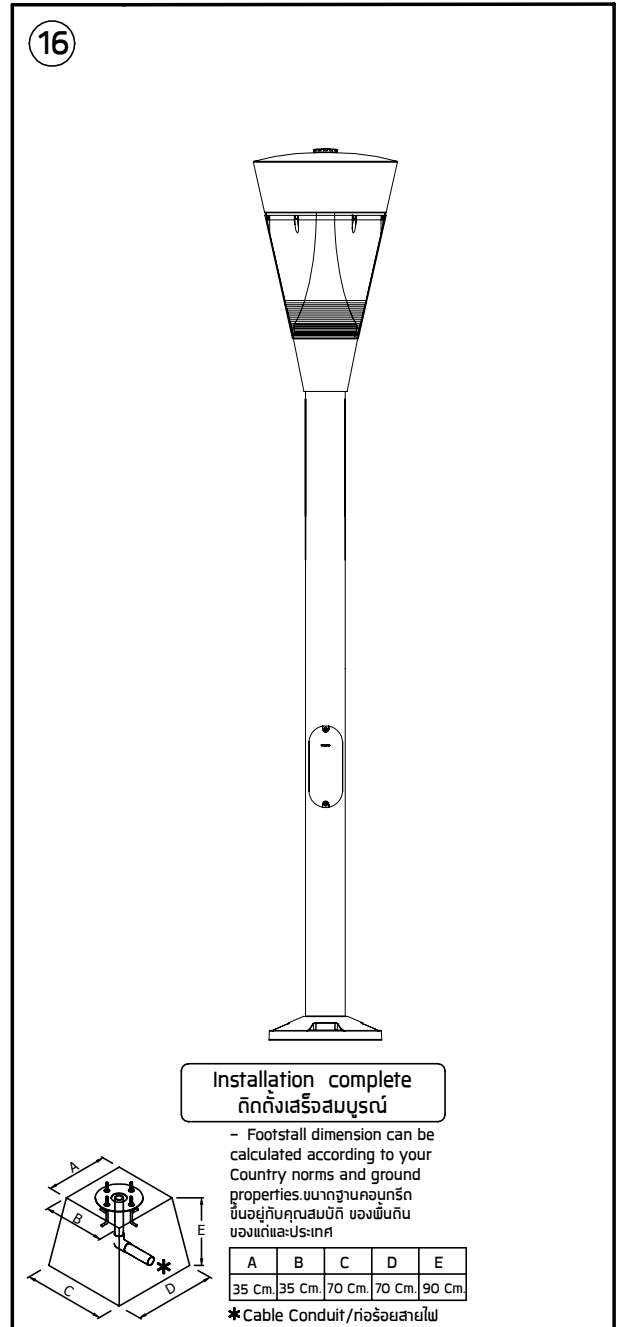

INSTALLATION MANUAL FOR PRODUCT CODE OD-7211

PRODUCT NAME : CONE 3 - Pole Top Light

IP54

No.	Applicable lamp	Ordering Code
1.	230V~50Hz HIT-CE 70W	7211-0-3-752-XX

Remark :
หมายเหตุ

1. Installation should be carried out by a qualified electrician in accordance with appropriate national wiring regulation.
การติดตั้งโคมไฟและอุปกรณ์ ควรดำเนินการโดยช่างไฟฟ้าที่มีความรู้และความชำนาญ ในการติดตั้งอุปกรณ์ไฟฟ้า โดยเฉพาะตามมาตรฐานของการไฟฟ้า
2. Disconnect the power before changing the lamp.
ปิดสวิทช์ไฟทุกครั้งที่เปลี่ยนหลอดไฟ
3. This is Class1 luminaire, the installation must be completed with earthing.
โคมไฟรุ่นนี้ถูกจัดไว้ในประเภทของการป้องกันไฟฟ้ารั่ว ระดับ 1 ที่จะต้องต่อสายดินตามมาตรฐานความปลอดภัย
4. Do not exceed the maximum wattage.
ห้ามใช้หลอดไฟที่มีขนาดวัตต์เกินกว่าที่ระบุ หรือใช้หลอดผิดประเภท

For On-Off System.
สำหรับ ระบบเปิด-ปิด

- Cable Size/ขนาดสายไฟ : $3 \times 1.00 \text{ mm}^2 \text{ } \varnothing 6-10 \text{ mm}$.

In case the supply cable is exposed to sunlight use UV resistant cable.