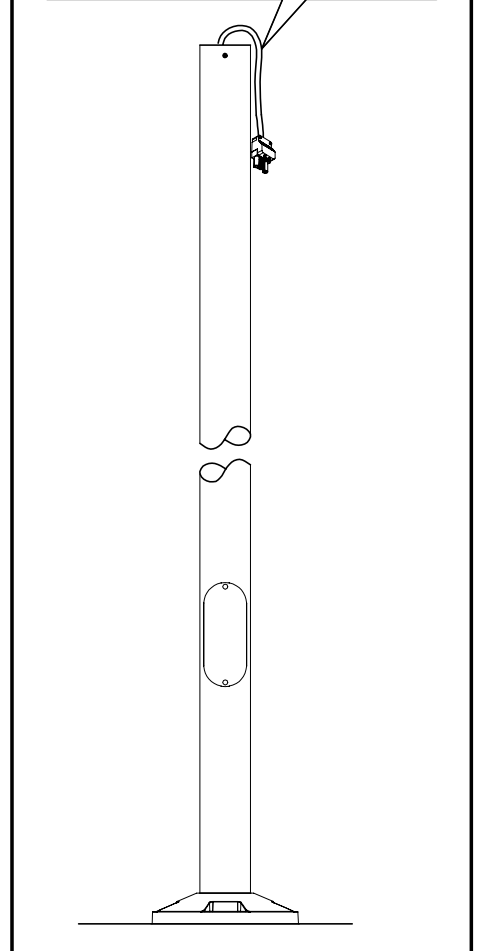

INSTALLATION MANUAL FOR PRODUCT CODE OD-7211

PRODUCT NAME : CONE 3 - Pole Top Light

IP54

No.	Applicable lamp	Ordering Code
1.	230V~50Hz HIT-CE 70W	7211-0-3-752-XX

Remark :
หมายเหตุ

1. Installation should be carried out by a qualified electrician in accordance with appropriate national wiring regulation.
การติดตั้งโคมไฟและอุปกรณ์ ควรดำเนินการโดยช่างไฟฟ้าที่มีความรู้และความชำนาญ ในการติดตั้งอุปกรณ์ไฟฟ้า โดยเฉพาะตามมาตรฐานของการไฟฟ้า
2. Disconnect the power before changing the lamp.
ปิดสวิทช์ไฟทุกครั้งที่เปลี่ยนหลอดไฟ
3. This is Class1 luminaire, the installation must be completed with earthing.
โคมไฟรุ่นนี้ถูกจัดไว้ในประเภทของการป้องกันไฟฟ้ารั่ว ระดับ 1 ที่จะต้องต่อสายดินตามมาตรฐานความปลอดภัย
4. Do not exceed the maximum wattage.
ห้ามใช้หลอดไฟที่มีขนาดวัตต์เกินกว่าที่ระบุ หรือใช้หลอดผิดประเภท

For On-Off System.
สำหรับ ระบบเปิด-ปิด

- Cable Size/ขนาดสายไฟ : $3 \times 1.00 \text{ mm}^2 \text{ } \varnothing 6-10 \text{ mm}$.

In case the supply cable is exposed to sunlight use UV resistant cable.