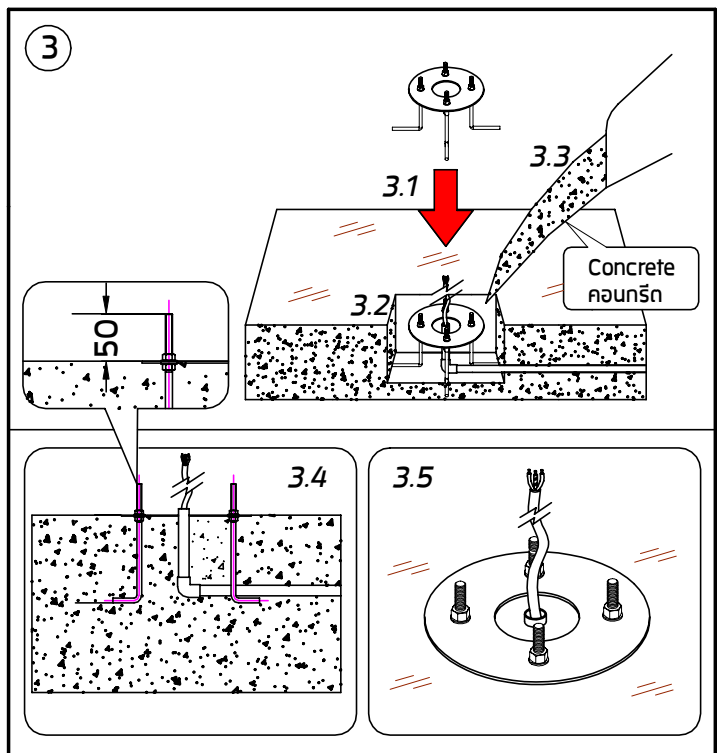

INSTALLATION MANUAL FOR PRODUCT CODE OD-7211

PRODUCT NAME : CONE 3 - Pole Top Light

IP54

No.	Applicable lamp	Ordering Code
1.	230V~50Hz HIT-CE 70W	7211-0-3-752-XX

Remark :
หมายเหตุ

1. Installation should be carried out by a qualified electrician in accordance with appropriate national wiring regulation.
การติดตั้งโคมไฟและอุปกรณ์ ควรดำเนินการโดยช่างไฟฟ้าที่มีความรู้และความชำนาญ ในการติดตั้งอุปกรณ์ไฟฟ้า โดยเฉพาะตามมาตรฐานของการไฟฟ้า
2. Disconnect the power before changing the lamp.
ปิดสวิทช์ไฟทุกครั้งที่เปลี่ยนหลอดไฟ
3. This is Class1 luminaire, the installation must be completed with earthing.
โคมไฟรุ่นนี้ถูกจัดไว้ในประเภทของการป้องกันไฟฟ้ารั่ว ระดับ 1 ที่จะต้องต่อสายดินตามมาตรฐานความปลอดภัย
4. Do not exceed the maximum wattage.
ห้ามใช้หลอดไฟที่มีขนาดวัตต์เกินกว่าที่ระบุ หรือใช้หลอดผิดประเภท

For On-Off System.
สำหรับ ระบบเปิด-ปิด

- Cable Size/ขนาดสายไฟ : $3 \times 1.00 \text{ mm}^2 \text{ } \varnothing 6-10 \text{ mm}$.

In case the supply cable is exposed to sunlight use UV resistant cable.