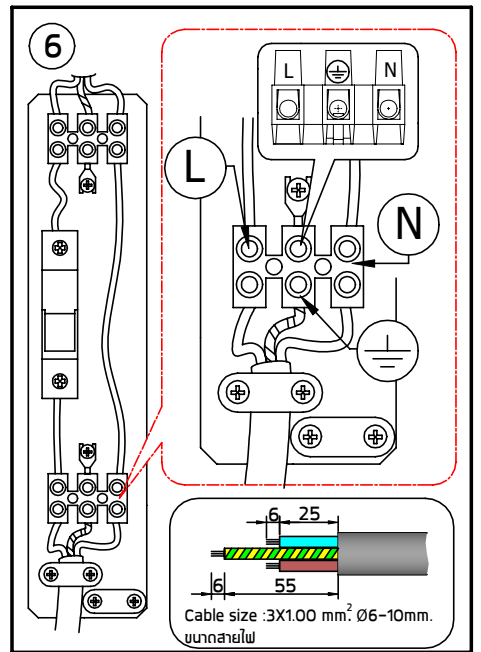

INSTALLATION MANUAL FOR PRODUCT CODE OD-7211

PRODUCT NAME : CONE 3 - Pole Top Light

IP54

No.	Applicable lamp	Ordering Code
1.	230V~50Hz HIT-CE 70W	7211-0-3-752-XX

Remark :
หมายเหตุ

1. Installation should be carried out by a qualified electrician in accordance with appropriate national wiring regulation.
การติดตั้งโคมไฟและอุปกรณ์ ควรดำเนินการโดยช่างไฟฟ้าที่มีความรู้และความชำนาญ ในการติดตั้งอุปกรณ์ไฟฟ้า โดยเฉพาะตามมาตรฐานของการไฟฟ้า
2. Disconnect the power before changing the lamp.
ปิดสวิทช์ไฟทุกครั้งที่เปลี่ยนหลอดไฟ
3. This is Class1 luminaire, the installation must be completed with earthing.
โคมไฟรุ่นนี้ถูกจัดไว้ในประเภทของการป้องกันไฟฟ้ารั่ว ระดับ 1 ที่จะต้องต่อสายดินตามมาตรฐานความปลอดภัย
4. Do not exceed the maximum wattage.
ห้ามใช้หลอดไฟที่มีขนาดวัตต์เกินกว่าที่ระบุ หรือใช้หลอดผิดประเภท

For On-Off System.
สำหรับ ระบบเปิด-ปิด

- Cable Size/ขนาดสายไฟ : $3 \times 1.00 \text{ mm}^2 \text{ } \varnothing 6-10 \text{ mm}$.

In case the supply cable is exposed to sunlight use UV resistant cable.