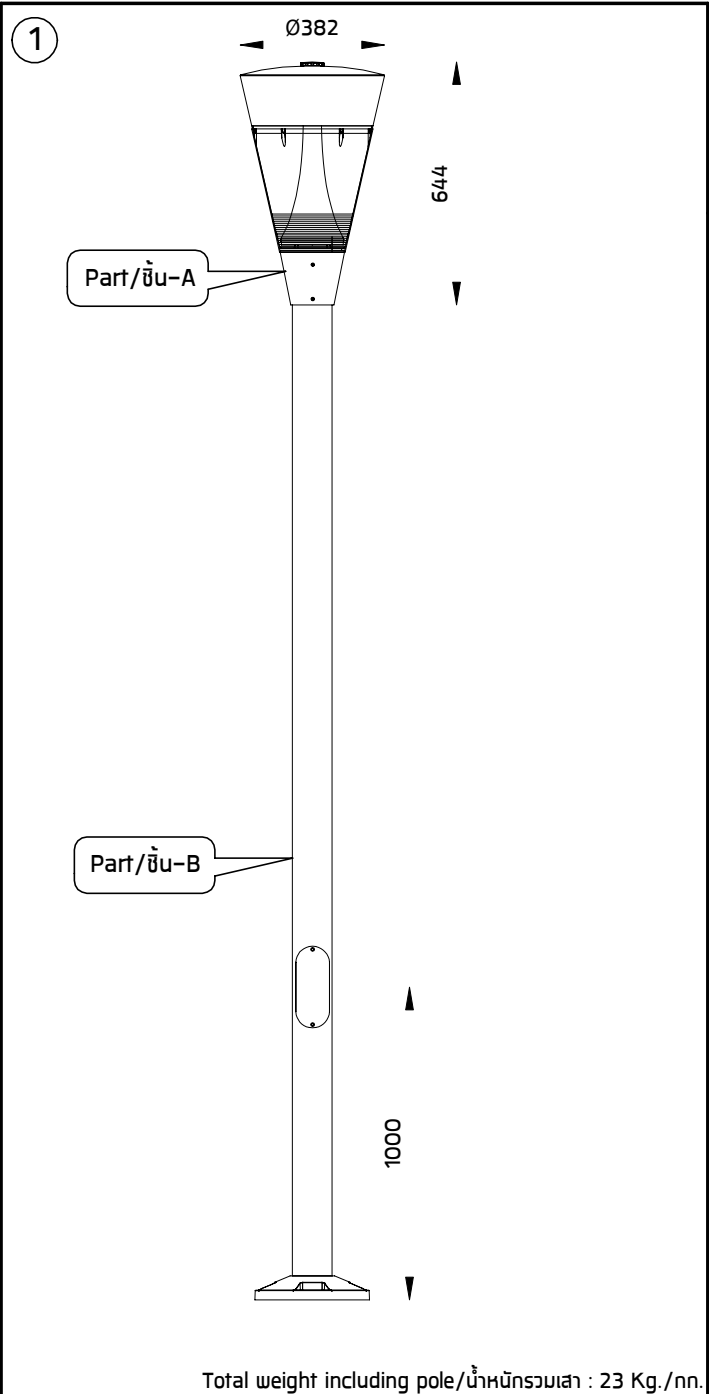

INSTALLATION MANUAL FOR PRODUCT CODE OD-7211

PRODUCT NAME : CONE 3 - Pole Top Light

IP54

No.	Applicable lamp	Ordering Code
1.	230V~50Hz HIT-CE 70W	7211-0-3-752-XX

Remark :
หมายเหตุ

1. Installation should be carried out by a qualified electrician in accordance with appropriate national wiring regulation.
การติดตั้งโคมไฟและอุปกรณ์ ควรดำเนินการโดยช่างไฟฟ้าที่มีความรู้และความชำนาญ ในการติดตั้งอุปกรณ์ไฟฟ้า โดยเฉพาะตามมาตรฐานของการไฟฟ้า
2. Disconnect the power before changing the lamp.
ปิดสวิทช์ไฟทุกครั้งที่เปลี่ยนหลอดไฟ
3. This is Class1 luminaire, the installation must be completed with earthing.
โคมไฟรุ่นนี้ถูกจัดไว้ในประเภทของการป้องกันไฟฟ้ารั่ว ระดับ 1 ที่จะต้องต่อสายดินตามมาตรฐานความปลอดภัย
4. Do not exceed the maximum wattage.
ห้ามใช้หลอดไฟที่มีขนาดวัตต์เกินกว่าที่ระบุ หรือใช้หลอดผิดประเภท

For On-Off System.
สำหรับ ระบบเปิด-ปิด

- Cable Size/ขนาดสายไฟ : $3 \times 1.00 \text{ mm}^2 \text{ } \varnothing 6-10 \text{ mm}$.

In case the supply cable is exposed to sunlight use UV resistant cable.