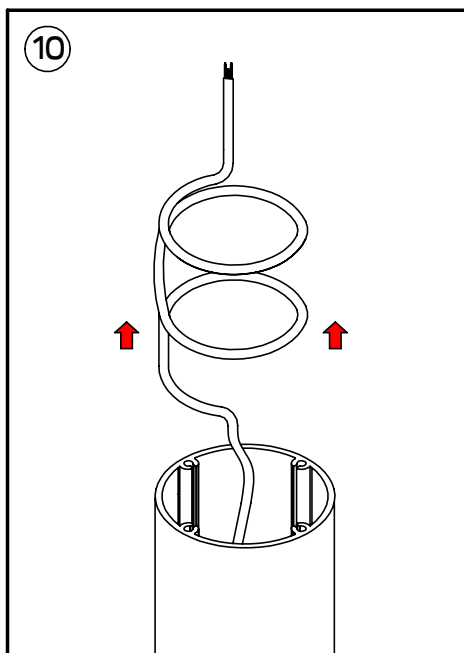

INSTALLATION MANUAL FOR PRODUCT CODE OD-7211

PRODUCT NAME : CONE 3 - Pole Top Light

IP54

No.	Applicable lamp	Ordering Code
1.	230V~50Hz HIT-CE 70W	7211-0-3-752-XX

Remark :
หมายเหตุ

1. Installation should be carried out by a qualified electrician in accordance with appropriate national wiring regulation.
การติดตั้งโคมไฟและอุปกรณ์ ควรดำเนินการโดยช่างไฟฟ้าที่มีความรู้และความชำนาญ ในการติดตั้งอุปกรณ์ไฟฟ้า โดยเฉพาะตามมาตรฐานของการไฟฟ้า
2. Disconnect the power before changing the lamp.
ปิดสวิทช์ไฟทุกครั้งที่เปลี่ยนหลอดไฟ
3. This is Class1 luminaire, the installation must be completed with earthing.
โคมไฟรุ่นนี้ถูกจัดไว้ในประเภทของการป้องกันไฟฟ้ารั่ว ระดับ 1 ที่จะต้องต่อสายดินตามมาตรฐานความปลอดภัย
4. Do not exceed the maximum wattage.
ห้ามใช้หลอดไฟที่มีขนาดวัตต์เกินกว่าที่ระบุ หรือใช้หลอดผิดประเภท

For On-Off System.
สำหรับ ระบบเปิด-ปิด

- Cable Size/ขนาดสายไฟ : $3 \times 1.00 \text{ mm}^2 \text{ } \varnothing 6-10 \text{ mm}$.

In case the supply cable is exposed to sunlight use UV resistant cable.