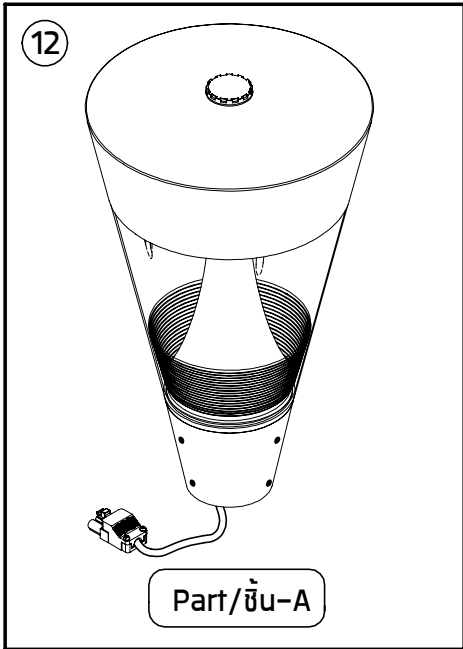

INSTALLATION MANUAL FOR PRODUCT CODE OD-7211

PRODUCT NAME : CONE 3 - Pole Top Light

IP54

No.	Applicable lamp	Ordering Code
1.	230V~50Hz HIT-CE 70W	7211-0-3-752-XX

Remark :
หมายเหตุ

1. Installation should be carried out by a qualified electrician in accordance with appropriate national wiring regulation.
การติดตั้งโคมไฟและอุปกรณ์ ควรดำเนินการโดยช่างไฟฟ้าที่มีความรู้และความชำนาญ ในการติดตั้งอุปกรณ์ไฟฟ้า โดยเฉพาะตามมาตรฐานของการไฟฟ้า
2. Disconnect the power before changing the lamp.
ปิดสวิทช์ไฟทุกครั้งที่เปลี่ยนหลอดไฟ
3. This is Class1 luminaire, the installation must be completed with earthing.
โคมไฟรุ่นนี้ถูกจัดไว้ในประเภทของการป้องกันไฟฟ้ารั่ว ระดับ 1 ที่จะต้องต่อสายดินตามมาตรฐานความปลอดภัย
4. Do not exceed the maximum wattage.
ห้ามใช้หลอดไฟที่มีขนาดวัตต์เกินกว่าที่ระบุ หรือใช้หลอดผิดประเภท

For On-Off System.
สำหรับ ระบบเปิด-ปิด

- Cable Size/ขนาดสายไฟ : $3 \times 1.00 \text{ mm}^2 \text{ } \varnothing 6-10 \text{ mm}$.

In case the supply cable is exposed to sunlight use UV resistant cable.