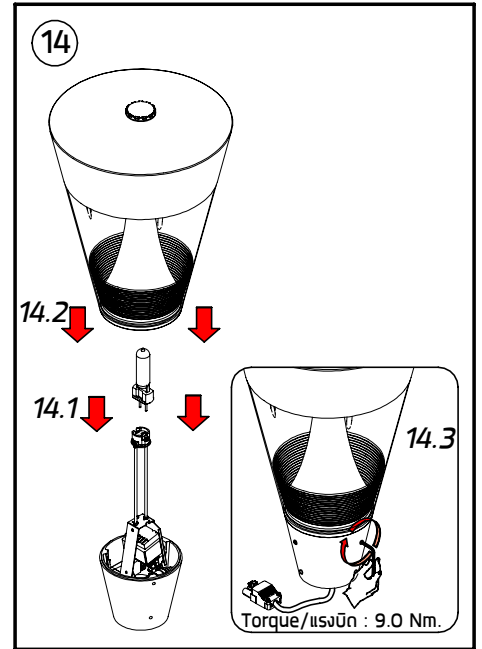

INSTALLATION MANUAL FOR PRODUCT CODE OD-7211

PRODUCT NAME : CONE 3 - Pole Top Light

IP54

No.	Applicable lamp	Ordering Code
1.	230V~50Hz HIT-CE 70W	7211-0-3-752-XX

Remark :
หมายเหตุ

1. Installation should be carried out by a qualified electrician in accordance with appropriate national wiring regulation.
การติดตั้งโคมไฟและอุปกรณ์ ควรดำเนินการโดยช่างไฟฟ้าที่มีความรู้และความชำนาญ ในการติดตั้งอุปกรณ์ไฟฟ้า โดยเฉพาะตามมาตรฐานของการไฟฟ้า
2. Disconnect the power before changing the lamp.
ปิดสวิทช์ไฟทุกครั้งที่เปลี่ยนหลอดไฟ
3. This is Class1 luminaire, the installation must be completed with earthing.
โคมไฟรุ่นนี้ถูกจัดไว้ในประเภทของการป้องกันไฟฟ้ารั่ว ระดับ 1 ที่จะต้องต่อสายดินตามมาตรฐานความปลอดภัย
4. Do not exceed the maximum wattage.
ห้ามใช้หลอดไฟที่มีขนาดวัตต์เกินกว่าที่ระบุ หรือใช้หลอดผิดประเภท

For On-Off System.
สำหรับ ระบบเปิด-ปิด

- Cable Size/ขนาดสายไฟ : $3 \times 1.00 \text{ mm}^2 \text{ } \varnothing 6-10 \text{ mm}$.

In case the supply cable is exposed to sunlight use UV resistant cable.