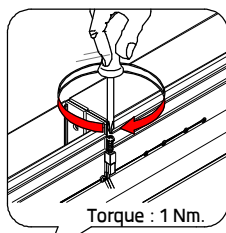

Installation complete
การติดตั้งเสร็จสมบูรณ์