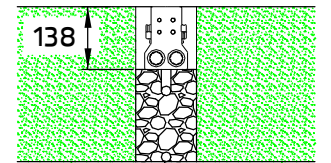

INSTALLATION MANUAL

PRODUCT NAME : Recess Housing for SIRIUS 1200

Recess Housing for SIRIUS 1200  
Ordering Code/รหัสสั่งซื้อ : 0422-0-9-000-01

Top view

⚠ Take out steel supporter when concrete completely cured.  
ถอดตัวค้ำกล่องเหล็กฟุ้งพื้นออก  
เมื่อคอนกรีตแข็งตัว