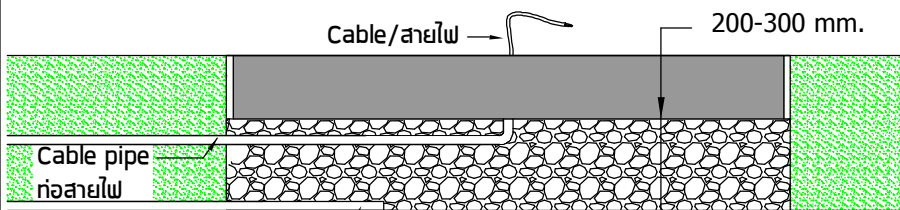

INSTALLATION MANUAL

PRODUCT NAME : Recess Housing for SIRIUS 1200

Recess Housing for SIRIUS 1200  
Ordering Code/รหัสสั่งซื้อ : 0422-0-9-000-01

Top view

⚠ Take out steel supporter when concrete completely cured.  
ถอดตัวค้ำกล่องเหล็กฟุ้งพื้นออก  
เมื่อคอนกรีตแข็งตัว

⚠ Recess Housing can be connected.  
กล่องฟุ้งพื้นสามารถต่อกันได้

Installation complete  
การติดตั้งเสร็จสมบูรณ์