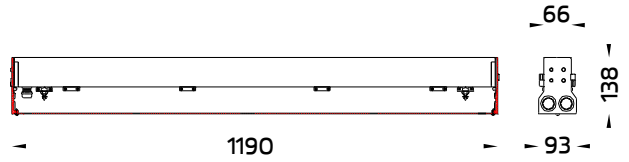

INSTALLATION MANUAL

PRODUCT NAME : Recess Housing for SIRIUS 1200

Recess Housing for SIRIUS 1200  
Ordering Code/รหัสสั่งซื้อ : 0422-0-9-000-01

Top view

⚠ Take out steel supporter when concrete completely cured.  
ถอดตัวค้ำกล่องเหล็กฟุ้งพื้นออก  
เมื่อคอนกรีตแข็งตัว

⚠ Recess Housing can be connected.  
กล่องฟุ้งพื้นสามารถต่อกันได้

Installation complete  
การติดตั้งเสร็จสมบูรณ์