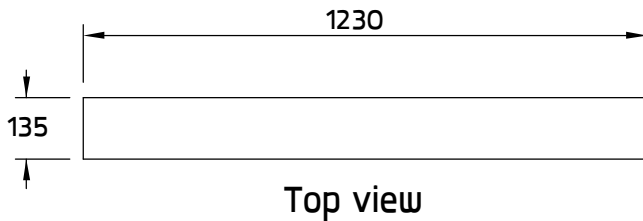

INSTALLATION MANUAL

PRODUCT NAME : Recess Housing for SIRIUS 1200

Recess Housing for SIRIUS 1200  
Ordering Code/รหัสสั่งซื้อ : 0422-0-9-000-01

Top view

⚠ Take out steel supporter when concrete completely cured.  
ถอดตัวค้ำกล่องเหล็กฟุ้งพื้นออก  
เมื่อคอนกรีตแข็งตัว