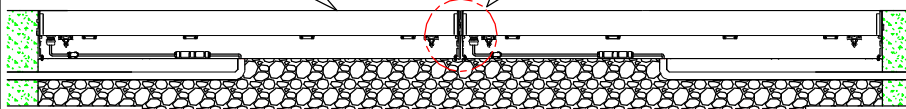

INSTALLATION MANUAL

PRODUCT NAME : Recess Housing for SIRIUS 1200

Recess Housing for SIRIUS 1200  
Ordering Code/รหัสสั่งซื้อ : 0422-0-9-000-01

Top view

⚠ Take out steel supporter when concrete completely cured.  
ถอดตัวค้ำกล่องเหล็กฟุ้งพื้นออก  
เมื่อคอนกรีตแข็งตัว

⚠ Recess Housing can be connected.  
กล่องฟุ้งพื้นสามารถต่อกันได้

Installation complete  
การติดตั้งเสร็จสมบูรณ์