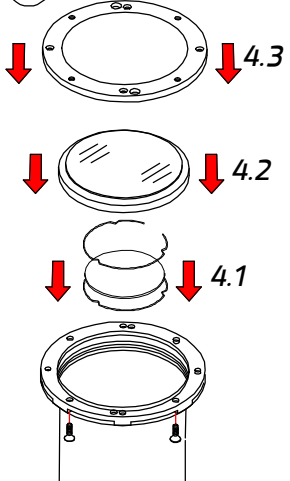

INSTALLATION MANUAL

PRODUCT NAME : Honey Comb Louver/Softening Filter/Color Filter

Item	Accessories Name	Ordering Code
1	Honey Comb Louver (for LED)	9-0113-01
2	Softening Filter	0294-0-9-000-00
3	Color Filter Red	0295-0-9-000-81
4	Color Filter Green	0295-0-9-000-84
5	Color Filter Blue	0295-0-9-000-83

1

Example/ตัวอย่าง

Part/ชิ้น A

2

3

4

5

6

Installation complete
การติดตั้งเสร็จสมบูรณ์