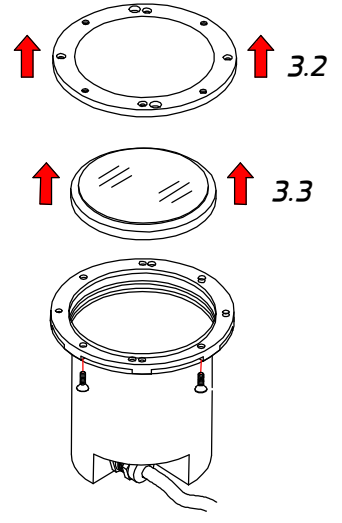

INSTALLATION MANUAL

PRODUCT NAME : Honey Comb Louver/Softening Filter/Color Filter

Item	Accessories Name	Ordering Code
1	Honey Comb Louver (for LED)	9-0113-01
2	Softening Filter	0294-0-9-000-00
3	Color Filter Red	0295-0-9-000-81
4	Color Filter Green	0295-0-9-000-84
5	Color Filter Blue	0295-0-9-000-83

1

2-5

1

Example/ตัวอย่าง

Part/ชิ้น A

Part/ชิ้น B

2

3