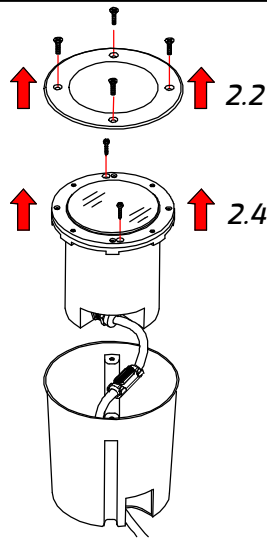

INSTALLATION MANUAL

PRODUCT NAME : Honey Comb Louver/Softening Filter/Color Filter

Item	Accessories Name	Ordering Code
1	Honey Comb Louver (for LED)	9-0113-01
2	Softening Filter	0294-0-9-000-00
3	Color Filter Red	0295-0-9-000-81
4	Color Filter Green	0295-0-9-000-84
5	Color Filter Blue	0295-0-9-000-83

1

2-5

1

Example/ตัวอย่าง

Part/ชิ้น A

Part/ชิ้น B

2

3