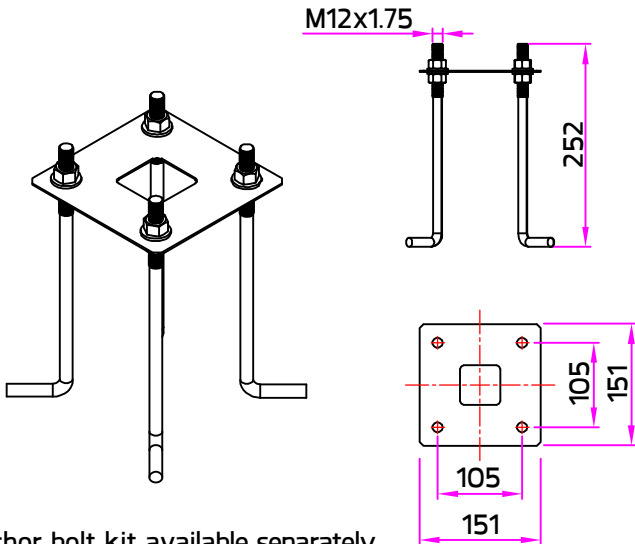

INSTALLATION MANUAL

PRODUCT NAME : Anchor Bolt Kit

1

Anchor bolt kit available separately

ชุดสมอฝังพื้น แอลโบ้ลท์ แยกจำหน่าย

Ordering Code/รหัสสั่งซื้อ : 0279-0-9-000-00

Installation with Aluminium profile □ 150x150 mm.

ติดตั้งกับอลูมิเนียมโปรไฟล์ □ 150x150 มม.

2

2.4

Length of the cable should be in-line with the product used.
ความยาวของสายไฟควรเหมาะสมกับโคมที่ใช้

2.5

Installation complete
ติดตั้งเสร็จสมบูรณ์