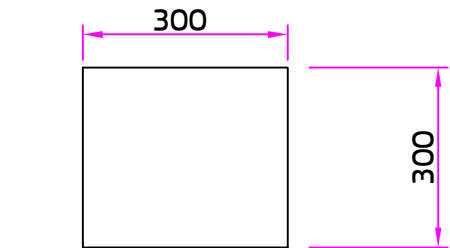

INSTALLATION MANUAL

PRODUCT NAME : Anchor Bolt Kit

1

Anchor bolt kit available separately

ชุดสมอฝังพื้น แอลโบ้ลท์ แยกจำหน่าย

Ordering Code/รหัสสั่งซื้อ : 0279-0-9-000-00

Installation with Aluminium profile □ 150x150 mm.

ติดตั้งกับอลูมิเนียมโปรไฟล์ □ 150x150 มม.

2

2.4

Length of the cable should be in-line with the product used.
ความยาวของสายไฟควรเหมาะสมกับโคมที่ใช้

2.5

Installation complete
ติดตั้งเสร็จสมบูรณ์