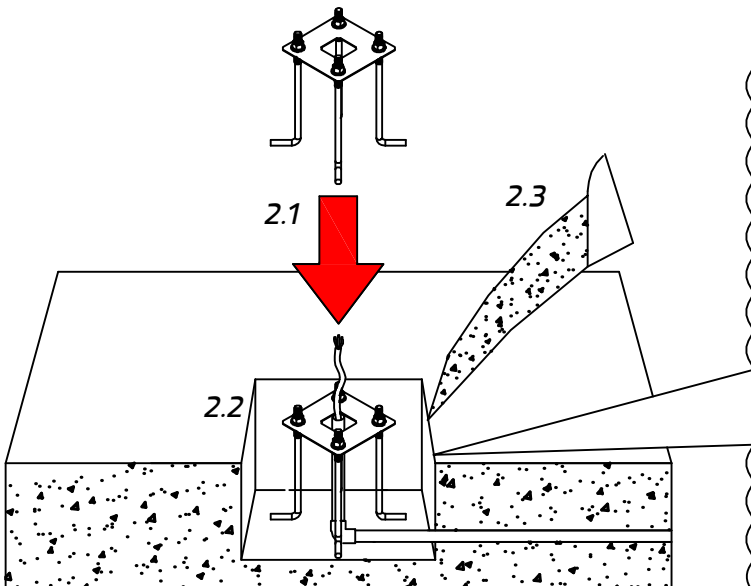

INSTALLATION MANUAL

PRODUCT NAME : Anchor Bolt Kit

1

Anchor bolt kit available separately

ชุดสมอฝังพื้น แอลโบ้ลท์ แยกจำหน่าย

Ordering Code/รหัสสั่งซื้อ : 0279-0-9-000-00

Installation with Aluminium profile □ 150x150 mm.

ติดตั้งกับอลูมิเนียมโปรไฟล์ □ 150x150 มม.

2

2.4

Length of the cable should be in-line with the product used.
ความยาวของสายไฟควรเหมาะสมกับโคมที่ใช้

2.5

Installation complete
ติดตั้งเสร็จสมบูรณ์