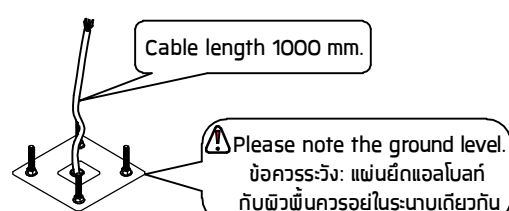

ติดตั้งกับอลูมิเนียมโปรไฟล์ □ 150x150 มม.

2

2.4

Length of the cable should be in-line with the product used.
ความยาวของสายไฟควรเหมาะสมกับโคมที่ใช้

2.5

Installation complete
ติดตั้งเสร็จสมบูรณ์