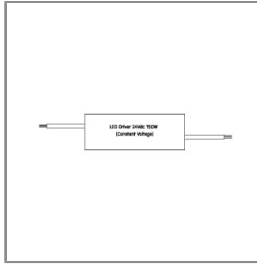

Ordering Code:
AUN-DRG-0011-00
LED Constant Voltage
Driver 24Vdc 150W.