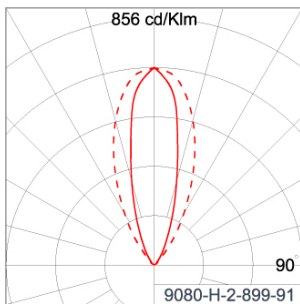

Light Distribution