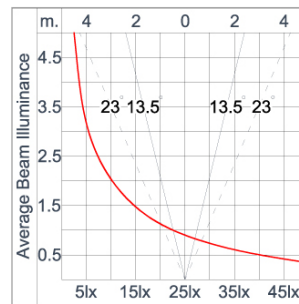

Light Distribution