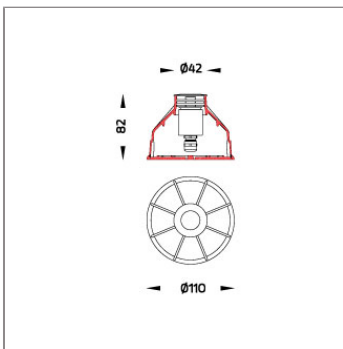

Technical Data

Ordering Code :	9080-D-2-989-91
Lamp :	LED
Beam :	47°
CCT :	3000 K
CRI :	CRI >80
SDCM :	SDCM = 3
Lamp Lumen :	260 lm
Luminaire Lumen :	130 lm
Lamp Wattage :	2.1 W[12Vdc/24Vdc]
Luminaire Wattage :	2.1 W
Efficacy :	61 lm/W
Ambient Temperature :	50°C
Lumen Maintenance	L80B10 >108,000 h
Controller :	Remote
Input Voltage :	12Vdc/24Vdc
Net Weight :	0.40 kg.