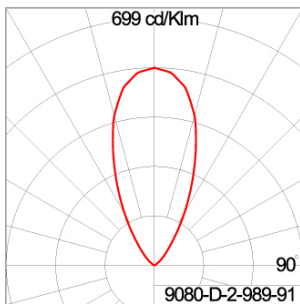

Light Distribution