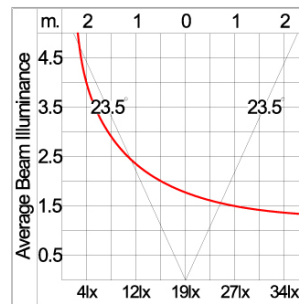

Light Distribution