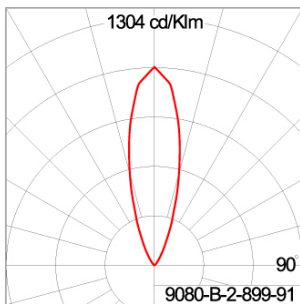

Light Distribution