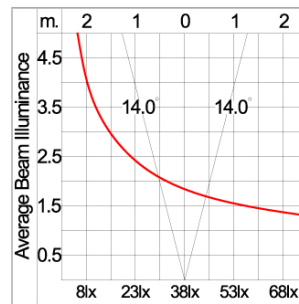

Light Distribution