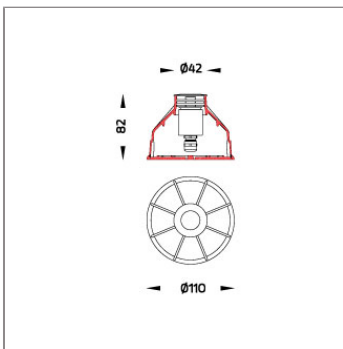

Technical Data

Ordering Code :	9080-B-2-899-91
Lamp :	LED
Beam :	28°
CCT :	4000 K
CRI :	CRI >80
SDCM :	SDCM = 3
Lamp Lumen :	270 lm
Luminaire Lumen :	120 lm
Lamp Wattage :	2.1 W[12Vdc/24Vdc]
Luminaire Wattage :	2.1 W
Efficacy :	57 lm/W
Ambient Temperature :	50°C
Lumen Maintenance	L80B10 >108,000 h
Controller :	Remote
Input Voltage :	12Vdc/24Vdc
Net Weight :	0.40 kg.