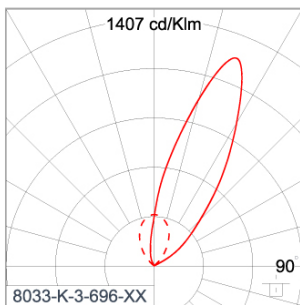

Light Distribution