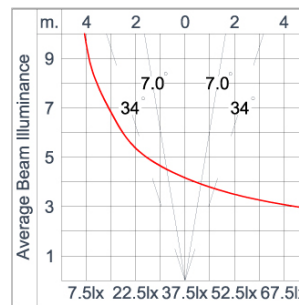

Light Distribution