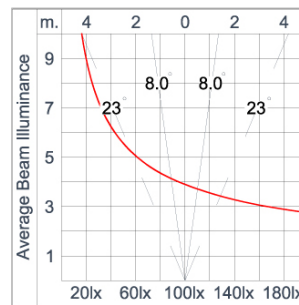

Light Distribution