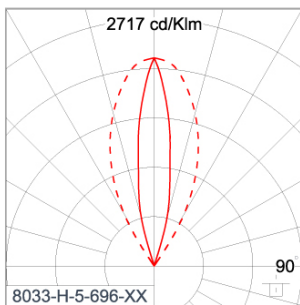

Light Distribution