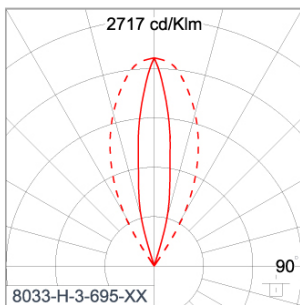

Light Distribution