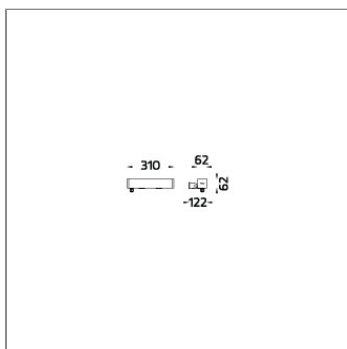

### Technical Data

Ordering Code :	8033-C-3-697-XX
Lamp :	LED
Beam :	46°
CCT :	4000 K
CRI :	CRI >80
SDCM :	SDCM = 3
Lamp Lumen :	1390 lm
Luminaire Lumen :	990 lm
Lamp Wattage :	11 W
Luminaire Wattage :	13 W
Efficacy :	76 lm/W
Ambient Temperature :	50°C
Lumen Maintenance	L80B10 >108,000 h
Controller :	On-Off
Input Voltage :	220-240Vac 50/60Hz
Net Weight :	1.70 kg.