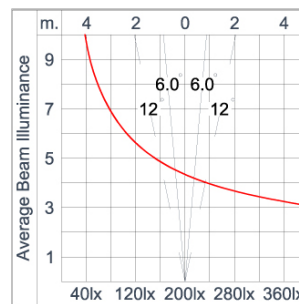

Light Distribution

*Due to the constancy of product development, we reserve the right to alter all specification without prior notice.

Unilamp Co., Ltd.
461 Ramintra Road, Kannayao, Bangkok 10230 Thailand
Tel : +66(0)2 943 2420-1, +66(0)2 946 4170-1
Fax : +66(0)2 943 2419
online@unilamp.co.th
www.unilamp.co.th