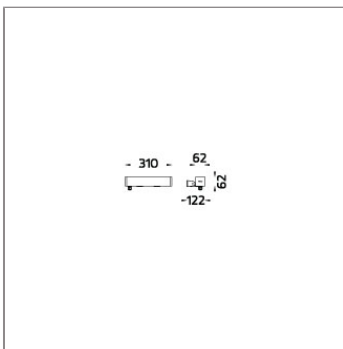

Technical Data

Ordering Code :	8033-A-5-696-XX
Lamp :	LED
Beam :	12°
CCT :	3000 K
CRI :	CRI >80
SDCM :	SDCM = 3
Lamp Lumen :	1300 lm
Luminaire Lumen :	1040 lm
Lamp Wattage :	11 W
Luminaire Wattage :	13 W
Efficacy :	80 lm/W
Ambient Temperature :	50°C
Lumen Maintenance	L80B10 >108,000 h
Controller :	DALI
Input Voltage :	220-240Vac 50/60Hz
Net Weight :	1.70 kg.