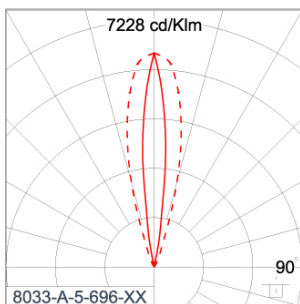

Light Distribution

*Due to the constancy of product development, we reserve the right to alter all specification without prior notice.

Unilamp Co., Ltd.
461 Ramintra Road, Kannayao, Bangkok 10230 Thailand
Tel : +66(0)2 943 2420-1, +66(0)2 946 4170-1
Fax : +66(0)2 943 2419
online@unilamp.co.th
www.unilamp.co.th