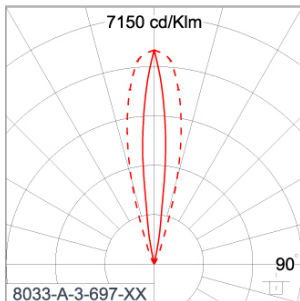

Light Distribution