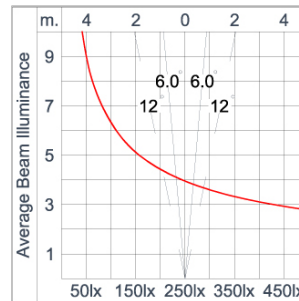

Light Distribution