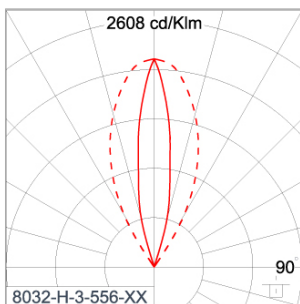

Light Distribution