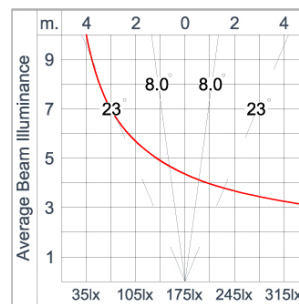

Light Distribution