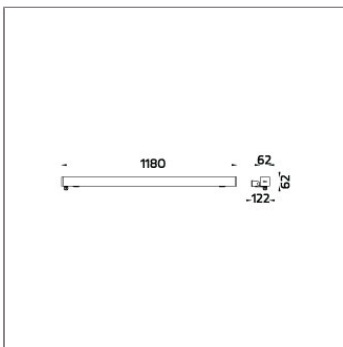

### Technical Data

Ordering Code :	8032-E-4-543-XX
Lamp :	LED
Beam :	75°
CCT :	4000 K
CRI :	CRI >80
SDCM :	SDCM = 3
Lamp Lumen :	5040 lm
Luminaire Lumen :	3530 lm
Lamp Wattage :	28 W
Luminaire Wattage :	32 W
Efficacy :	110 lm/W
Ambient Temperature :	50°C
Lumen Maintenance	L70B10 >54,000 h
Controller :	DIM 1-10V
Input Voltage :	220-240Vac 50/60Hz
Net Weight :	4.60 kg.