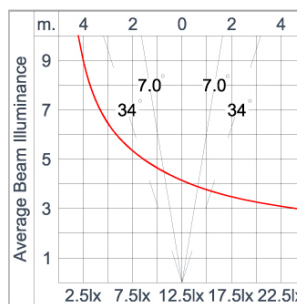

Light Distribution