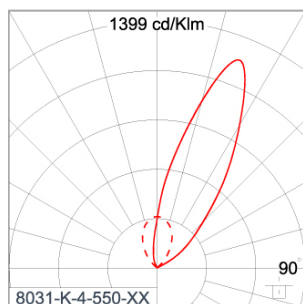

Light Distribution