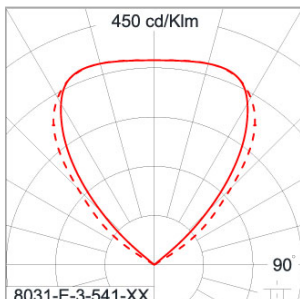

Light Distribution