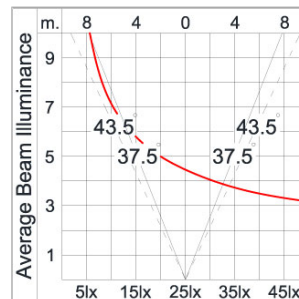

Light Distribution