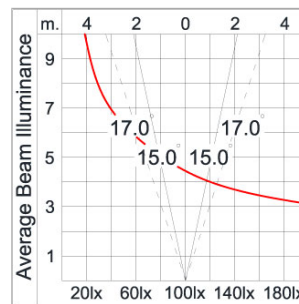

Light Distribution

*Due to the constancy of product development, we reserve the right to alter all specification without prior notice.

Unilamp Co., Ltd.
461 Ramintra Road, Kannayao, Bangkok 10230 Thailand
Tel : +66(0)2 943 2420-1, +66(0)2 946 4170-1
Fax : +66(0)2 943 2419
online@unilamp.co.th
www.unilamp.co.th