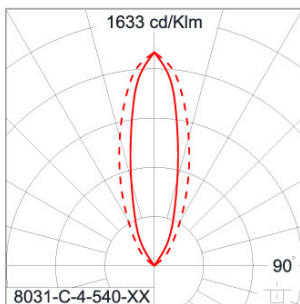

Light Distribution

*Due to the constancy of product development, we reserve the right to alter all specification without prior notice.

Unilamp Co., Ltd.
461 Ramintra Road, Kannayao, Bangkok 10230 Thailand
Tel : +66(0)2 943 2420-1, +66(0)2 946 4170-1
Fax : +66(0)2 943 2419
online@unilamp.co.th
www.unilamp.co.th