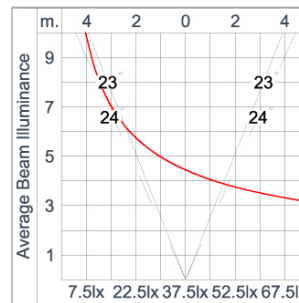

Light Distribution