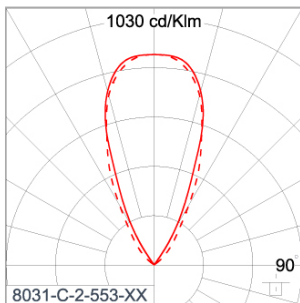

Light Distribution