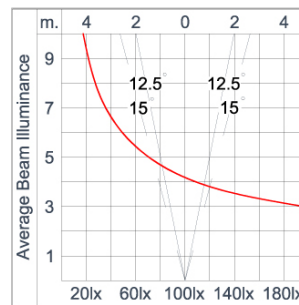

Light Distribution

*Due to the constancy of product development, we reserve the right to alter all specification without prior notice.

Unilamp Co., Ltd.
461 Ramintra Road, Kannayao, Bangkok 10230 Thailand
Tel : +66(0)2 943 2420-1, +66(0)2 946 4170-1
Fax : +66(0)2 943 2419
online@unilamp.co.th
www.unilamp.co.th