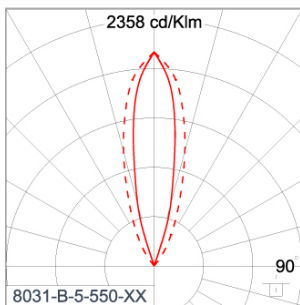

Light Distribution

*Due to the constancy of product development, we reserve the right to alter all specification without prior notice.

Unilamp Co., Ltd.
461 Ramintra Road, Kannayao, Bangkok 10230 Thailand
Tel : +66(0)2 943 2420-1, +66(0)2 946 4170-1
Fax : +66(0)2 943 2419
online@unilamp.co.th
www.unilamp.co.th