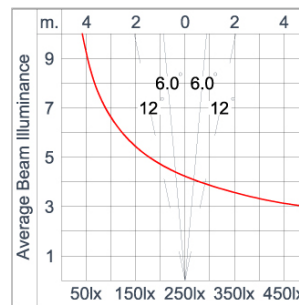

Light Distribution

*Due to the constancy of product development, we reserve the right to alter all specification without prior notice.

Unilamp Co., Ltd.
461 Ramintra Road, Kannayao, Bangkok 10230 Thailand
Tel : +66(O)2 943 2420-1, +66(O)2 946 4170-1
Fax : +66(O)2 943 2419
online@unilamp.co.th
www.unilamp.co.th