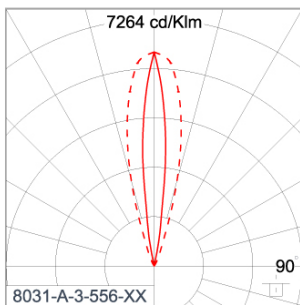

Light Distribution

*Due to the constancy of product development, we reserve the right to alter all specification without prior notice.

Unilamp Co., Ltd.
461 Ramintra Road, Kannayao, Bangkok 10230 Thailand
Tel : +66(O)2 943 2420-1, +66(O)2 946 4170-1
Fax : +66(O)2 943 2419
online@unilamp.co.th
www.unilamp.co.th