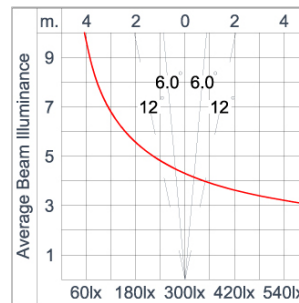

Light Distribution