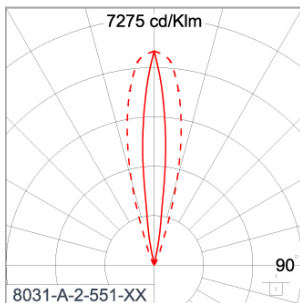

Light Distribution