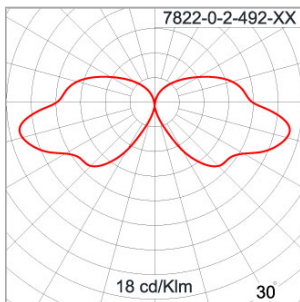

IEC Standard	IEC 60598-1 General Requirement IEC 60598-2-1 Fixed Luminaires
Protection	IP65 Class II
Luminaires Body Housing	High-pressure die cast aluminum alloy body and components. Extruded aluminum 56063 alloy body with low copper content.
Coating Process	Nano Ceramic surface conversion, resistant to corrosive environment. Luminaire primarily coated with epoxy resin and top coated with UV stabilized polyester powder and cured in digital temperature controlled chamber at 200°C.
Diffuser	Self-extinguishing high impact resistant clear polycarbonate diffuser with UV stabilized additive.
Reflector	Glare shield slanted aluminum louvers.
Gasket	Weather resistant silicone gasket. Working temperature -40°C to +200°C.
External Screws	External screws are in stainless steel with protection grease.
Cable Entry	Cable entry protected by weather proof grommet. To be used with HO5RN-F/ HO7RN-F cable with 6-13mm. diameter.
Lamp Holder	E27 lampholder in ceramic body. VDE/ ENEC approved.
Internal Wire	Tinned copper conductor with silicone insulated internal wire. IMQ approved. Working temperature -40°C to +180°C.
Terminal Block	Terminal block in GFR PA6.6 for cable with cross section up to 2.5 sqmm. VDE approved.
Caution	Installation work has to be carried on according to the enclosed installation manual.
Color	Black O1 Graphite O2 Dark Grey O3 Aluminum Silver O4 White O6

Light Distribution

*Due to the constancy of product development, we reserve the right to alter all specification without prior notice.

Unilamp Co., Ltd.
461 Ramintra Road, Kannayao, Bangkok 10230 Thailand
Tel : +66(0)2 943 2420-1, +66(0)2 946 4170-1
Fax : +66(0)2 943 2419
online@unilamp.co.th
www.unilamp.co.th