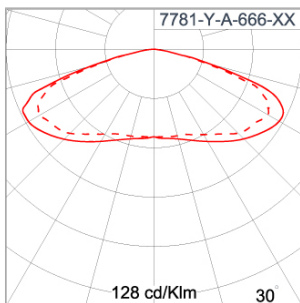

Light Distribution

*Due to the constancy of product development, we reserve the right to alter all specification without prior notice.