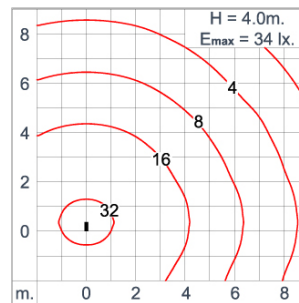

Light Distribution

*Due to the constancy of product development, we reserve the right to alter all specification without prior notice.