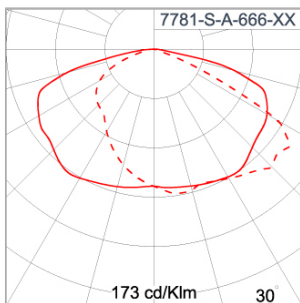

Light Distribution

*Due to the constancy of product development, we reserve the right to alter all specification without prior notice.