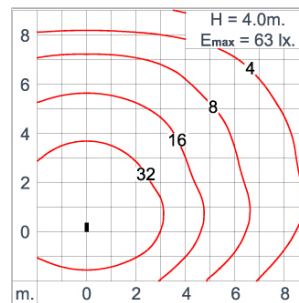

Light Distribution

*Due to the constancy of product development, we reserve the right to alter all specification without prior notice.