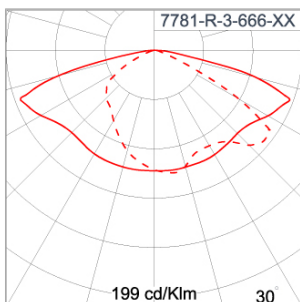

Light Distribution