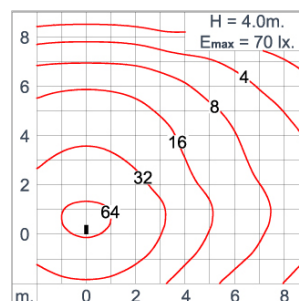

Light Distribution