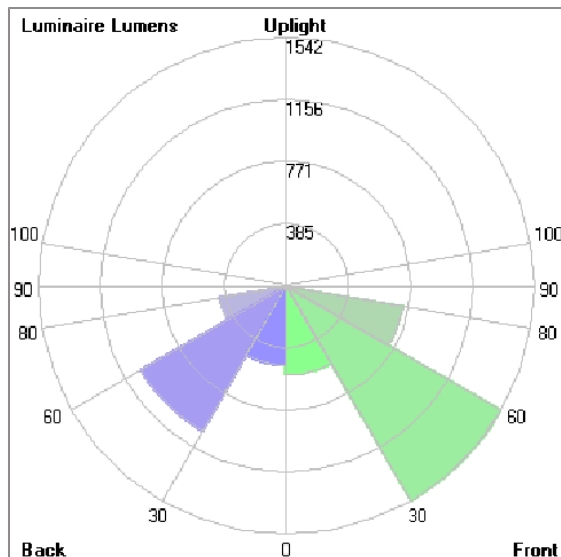

KORNER

KORNER2

POLE MOUNTED

LAST UPDATE: 28-02-2025

Bug Report

Lum. Classification System [LCS]

LCS	Zone	%Lumens	%Lamp	%Lum
FL	[0-30]	556.2	6.6	11.5
FM	[30-60]	1541.5	18.3	32.0
FH	[60-80]	733.8	8.7	15.2
FVH	[80-90]	16.0	0.2	0.3
BL	[0-30]	496.6	5.9	10.3
BM	[30-60]	1042.5	12.4	21.6
BH	[60-80]	419.8	5.0	8.7
BVH	[80-90]	8.9	0.1	0.2
UL	[90-100]	0.3	0.0	0.0
UH	[100-180]	3.1	0.0	0.1
Total		4818.7	57.2	100.0
BUG Rating		B2-U1-G1		

*Due to the constancy of product development, we reserve the right to alter all specification without prior notice.

Unilamp Co., Ltd.
461 Ramintra Road, Kannayao, Bangkok 10230 Thailand
Tel : +66[0]2 943 2420-1, +66[0]2 946 4170-1
Fax : +66[0]2 943 2419
online@unilamp.co.th
www.unilamp.co.th