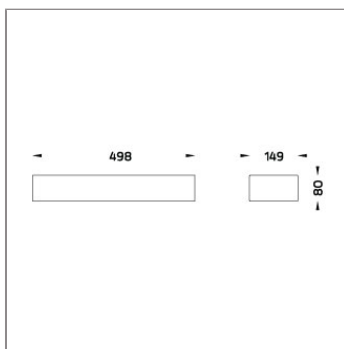

### Technical Data

Ordering Code :	7781-K-A-667-XX
Lamp :	LED
Beam :	T4 - Asymmetric Forward Throw
CCT :	4000 K
CRI :	CRI >80
SDCM :	SDCM = 3
Lamp Lumen :	8880 lm
Luminaire Lumen :	4740 lm
Lamp Wattage :	45 W
Luminaire Wattage :	50 W
Efficacy :	94 lm/W
Ambient Temperature :	25°C
Lumen Maintenance	L70B10 >60,000 h
Controller :	CASAMBI
Input Voltage :	220-240Vac 50/60Hz
Net Weight :	- kg.