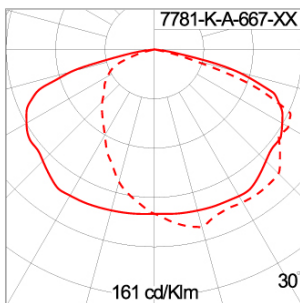

Light Distribution