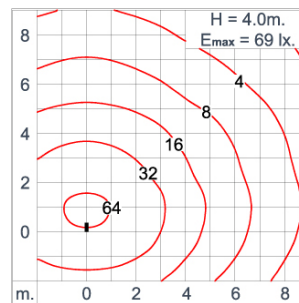

Light Distribution