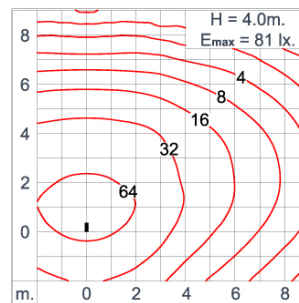

Light Distribution