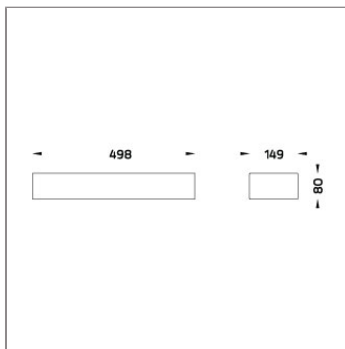

### Technical Data

Ordering Code :	7781-I-A-666-XX
Lamp :	LED
Beam :	T2 - Asymmetric Long Side Throw
CCT :	3000 K
CRI :	CRI >80
SDCM :	SDCM = 3
Lamp Lumen :	8440 lm
Luminaire Lumen :	5320 lm
Lamp Wattage :	45 W
Luminaire Wattage :	50 W
Efficacy :	106 lm/W
Ambient Temperature :	25°C
Lumen Maintenance	L70B10 >60,000 h
Controller :	CASAMBI
Input Voltage :	220-240Vac 50/60Hz
Net Weight :	- kg.