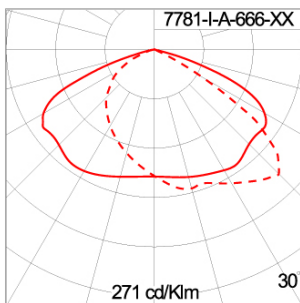

Light Distribution