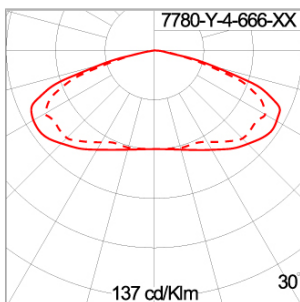

Light Distribution