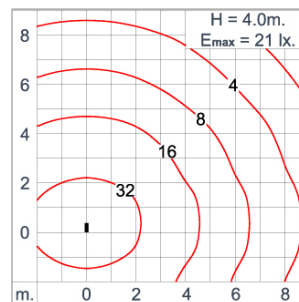

Light Distribution