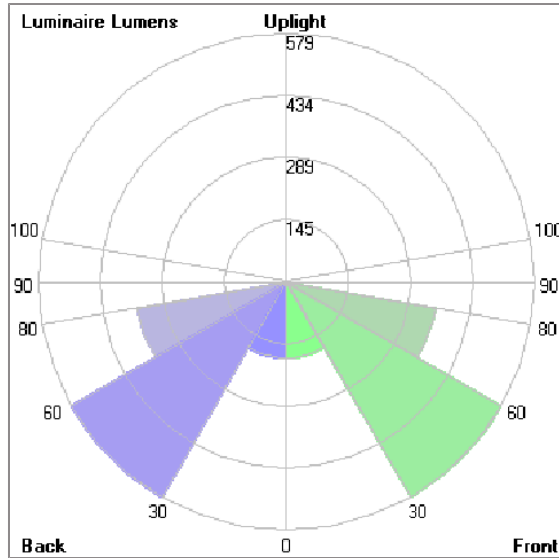

KORNER

KORNER1

POLE MOUNTED LIGHT

LAST UPDATE: 19-05-2026

Bug Report

Lum. Classification System [LCS]

LCS	Zone	%Lumens	%Lamp	%Lum
FL	[0-30]	178.4	4.2	8.0
FM	[30-60]	578.8	13.7	25.8
FH	[60-80]	353.0	8.4	15.8
FVH	[80-90]	9.0	0.2	0.4
BL	[0-30]	178.4	4.2	8.0
BM	[30-60]	578.8	13.7	25.8
BH	[60-80]	353.0	8.4	15.8
BVH	[80-90]	9.0	0.2	0.4
UL	[90-100]	0.1	0.0	0.0
UH	[100-180]	1.1	0.0	0.1
Total		2239.6	53.0	100.0
BUG Rating		B1-U1-G0		

*Due to the constancy of product development, we reserve the right to alter all specification without prior notice.

Unilamp Co., Ltd.
461 Ramintra Road, Kannayao, Bangkok 10230 Thailand
Tel : +66[0]2 943 2420-1, +66[0]2 946 4170-1
Fax : +66[0]2 943 2419
online@unilamp.co.th
www.unilamp.co.th