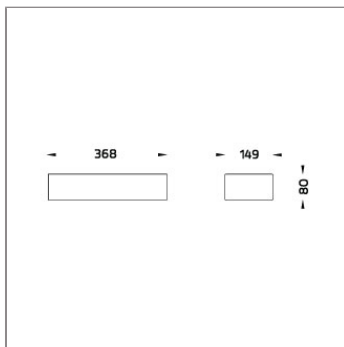

### Technical Data

Ordering Code :	7780-Y-4-666-XX
Lamp :	LED
Beam :	T5 - Wide Symmetric
CCT :	3000 K
CRI :	CRI >80
SDCM :	SDCM = 3
Lamp Lumen :	4220 lm
Luminaire Lumen :	2240 lm
Lamp Wattage :	23 W
Luminaire Wattage :	27 W
Efficacy :	82 lm/W
Ambient Temperature :	50°C
Lumen Maintenance	L70B10 >60,000 h
Controller :	DIM 1-10V
Input Voltage :	220-240Vac 50/60Hz
Net Weight :	- kg.