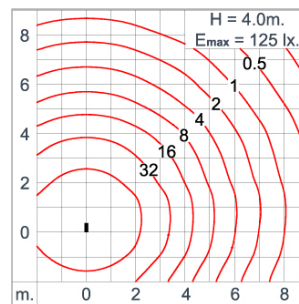

Light Distribution