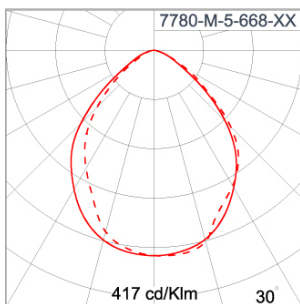

Light Distribution