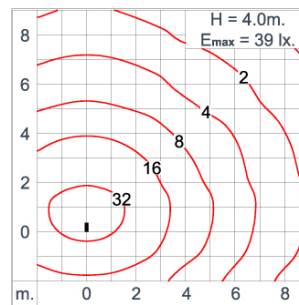

Light Distribution