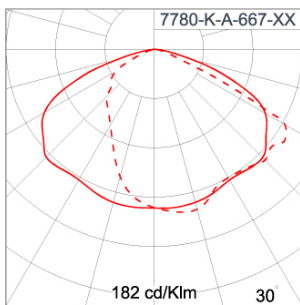

Light Distribution