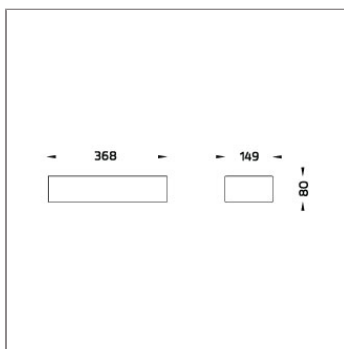

## Technical Data

Ordering Code :	7780-K-A-667-XX
Lamp :	LED
Beam :	T4
CCT :	4000 K
CRI :	CRI >80
SDCM :	SDCM = 3
Lamp Lumen :	4440 lm
Luminaire Lumen :	2590 lm
Lamp Wattage :	23 W
Luminaire Wattage :	27 W
Efficacy :	95 lm/W
Ambient Temperature :	25°C
Lumen Maintenance	L70B10 >60,000 h
Controller :	CASAMBI
Input Voltage :	220-240Vac 50/60Hz
Net Weight :	- kg.