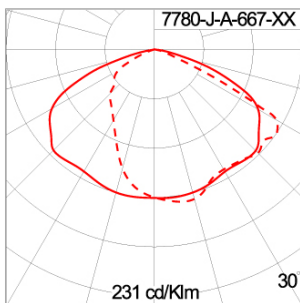

Light Distribution