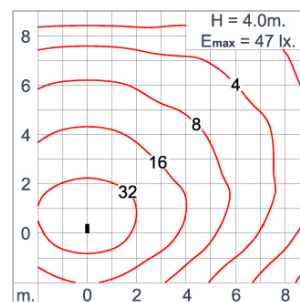

Light Distribution