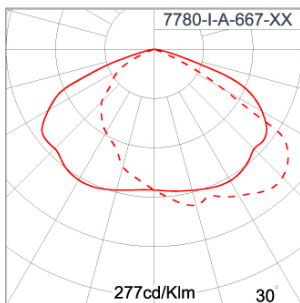

Light Distribution

*Due to the constancy of product development, we reserve the right to alter all specification without prior notice.

Unilamp Co., Ltd.
461 Ramintra Road, Kannayao, Bangkok 10230 Thailand
Tel : +66(0)2 943 2420-1, +66(0)2 946 4170-1
Fax : +66(0)2 943 2419
online@unilamp.co.th
www.unilamp.co.th