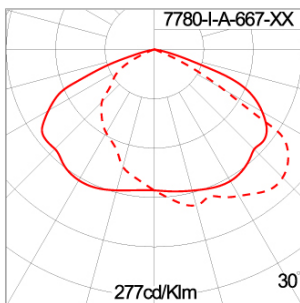

Light Distribution