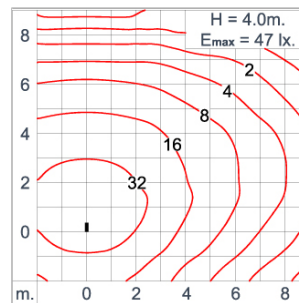

Light Distribution

*Due to the constancy of product development, we reserve the right to alter all specification without prior notice.

Unilamp Co., Ltd.
461 Ramintra Road, Kannayao, Bangkok 10230 Thailand
Tel : +66(0)2 943 2420-1, +66(0)2 946 4170-1
Fax : +66(0)2 943 2419
online@unilamp.co.th
www.unilamp.co.th