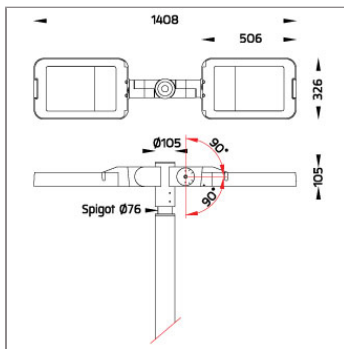

Technical Data

Ordering Code :	7774-G-5-669-XX
Lamp :	LED
Beam :	155°
CCT :	4000 K
CRI :	CRI >80
SDCM :	SDCM = 3
Lamp Lumen :	2x24320 lm
Luminaire Lumen :	32960 lm
Lamp Wattage :	2x127 W
Luminaire Wattage :	272 W
Efficacy :	121 lm/W
Ambient Temperature :	50°C
Lumen Maintenance	L70B10 >72,000 h
Controller :	DALI
Input Voltage :	220-240Vac 50/60Hz
Net Weight :	15.60 kg.