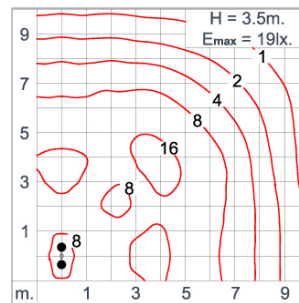

Light Distribution

*Due to the constancy of product development, we reserve the right to alter all specification without prior notice.

Unilamp Co., Ltd.
461 Ramintra Road, Kannayao, Bangkok 10230 Thailand
Tel : +66(0)2 943 2420-1, +66(0)2 946 4170-1
Fax : +66(0)2 943 2419
online@unilamp.co.th
www.unilamp.co.th