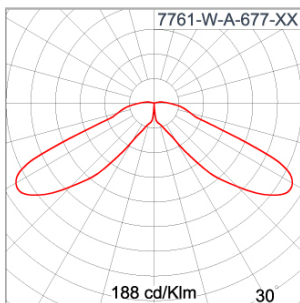

Light Distribution

*Due to the constancy of product development, we reserve the right to alter all specification without prior notice.

Unilamp Co., Ltd.
461 Ramintra Road, Kannayao, Bangkok 10230 Thailand
Tel : +66(0)2 943 2420-1, +66(0)2 946 4170-1
Fax : +66(0)2 943 2419
online@unilamp.co.th
www.unilamp.co.th